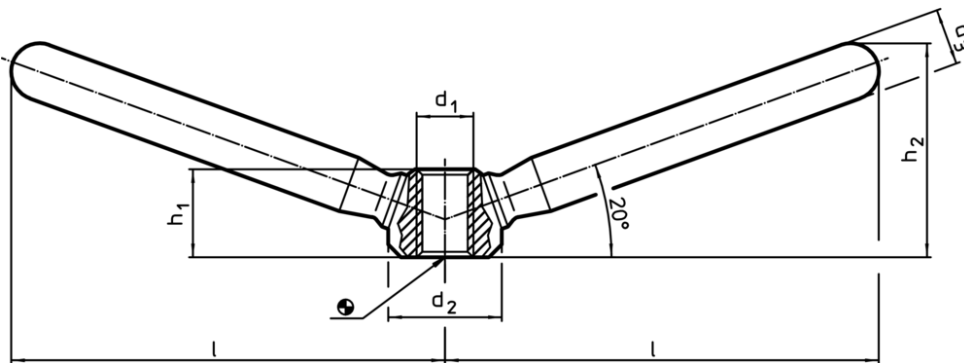

### Descrierea produsului

Permite manipularea cu ambele mâini.

### Informații comandă

l	d <sub>1</sub>	Dimensiuni			h <sub>1</sub>	h <sub>2</sub>	[g]	RoHS	REACH	Ref. Nr.
		d <sub>2</sub>	d <sub>3</sub>	[mm]						
59,5	M10	20	12	15	32	116	Reclamație-RoHS	conține materiale SVHC >0.1% w/w	24470.0708	