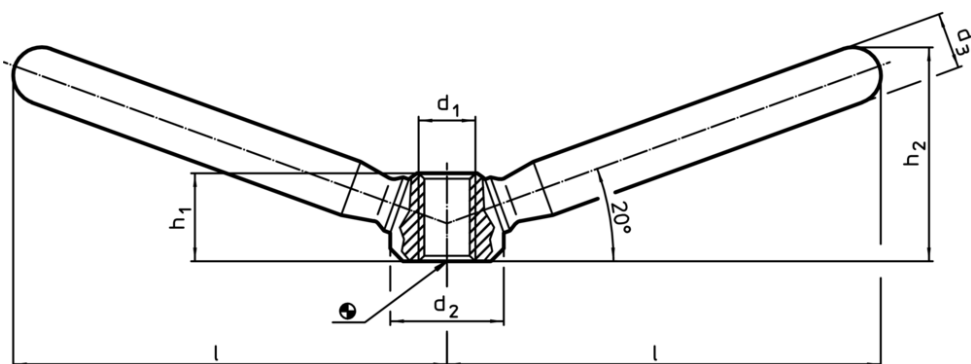

### Descrierea produsului

Permite manipularea cu ambele mâini.

### Informații comandă

l	d <sub>1</sub>	Dimensiuni			h <sub>1</sub>	h <sub>2</sub>	[g]	RoHS	REACH	Ref. Nr.
		d <sub>2</sub>	d <sub>3</sub>	[mm]						
oțel inoxidabil										
47,5	M8	16	10		12,5	26	61	Reclamație- RoHS	nu conține materiale SVHC	24470.0806