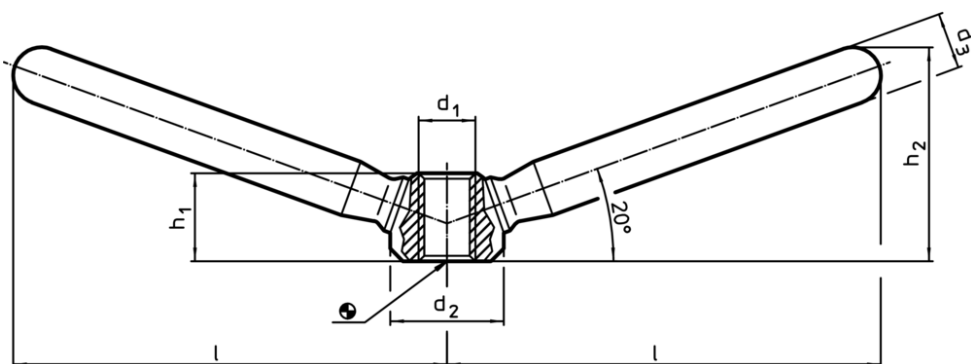

### Descrierea produsului

Permite manipularea cu ambele mâini.

### Informații comandă

l	d <sub>1</sub>	Dimensiuni			h <sub>1</sub>	h <sub>2</sub>	[g]	RoHS	REACH	Ref. Nr.
		d <sub>2</sub>	d <sub>3</sub>	[mm]						
oțel inoxidabil										
75,5	M12	25	14	19	40	211	Reclamație- RoHS	nu conține materiale SVHC	24470.0810	