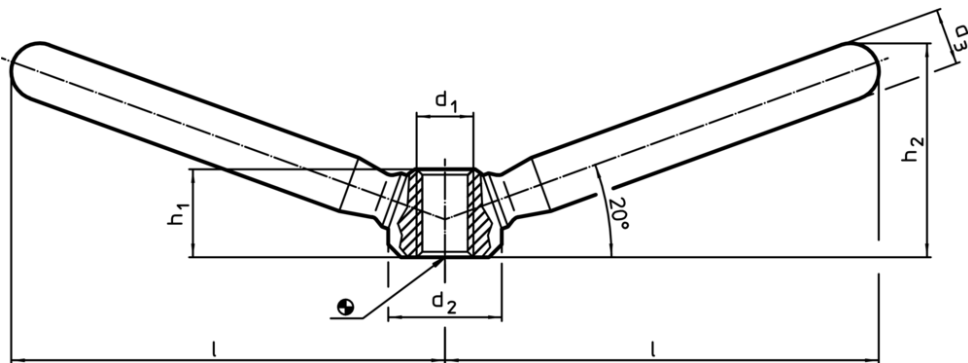

### Descrierea produsului

Permite manipularea cu ambele mâini.

### Informații comandă

l	d <sub>1</sub>	Dimensiuni				[g]	RoHS	REACH	Ref. Nr.
		d <sub>2</sub>	d <sub>3</sub>	h <sub>1</sub>	h <sub>2</sub>				
oțel inoxidabil									
94,5	M16	32	18	25	52	437	Reclamație- RoHS	nu conține materiale SVHC	24470.0812