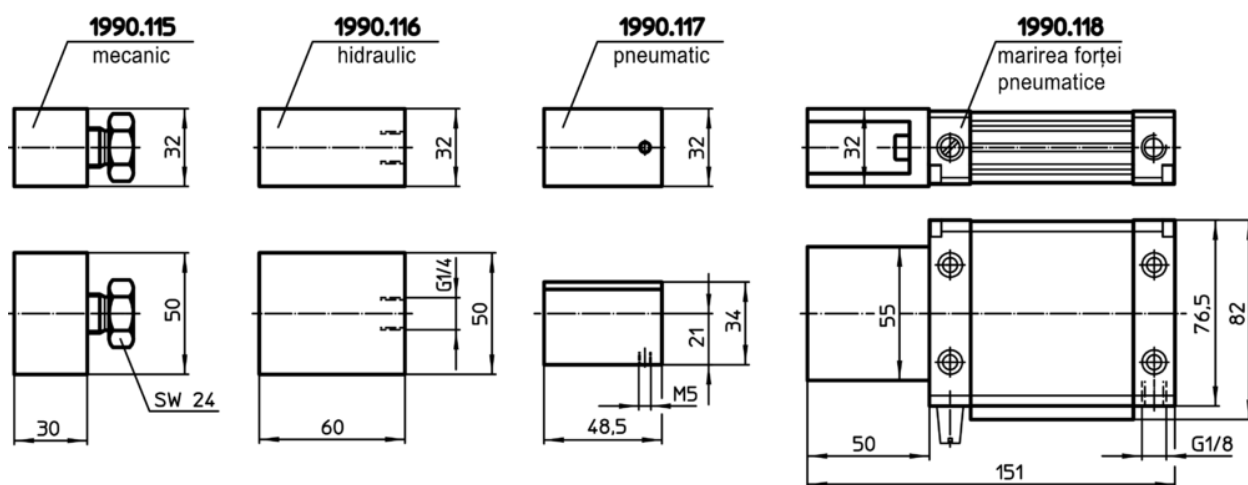

Module de control

1990.115

Descrierea produsului

Material

- Oțel, brunat

Desen

Informații comandă

	RoHS	REACH	Ref. Nr.
 [g]			
mecanic			
427	Reclamație- RoHS	nu conține materiale SVHC	1990.115