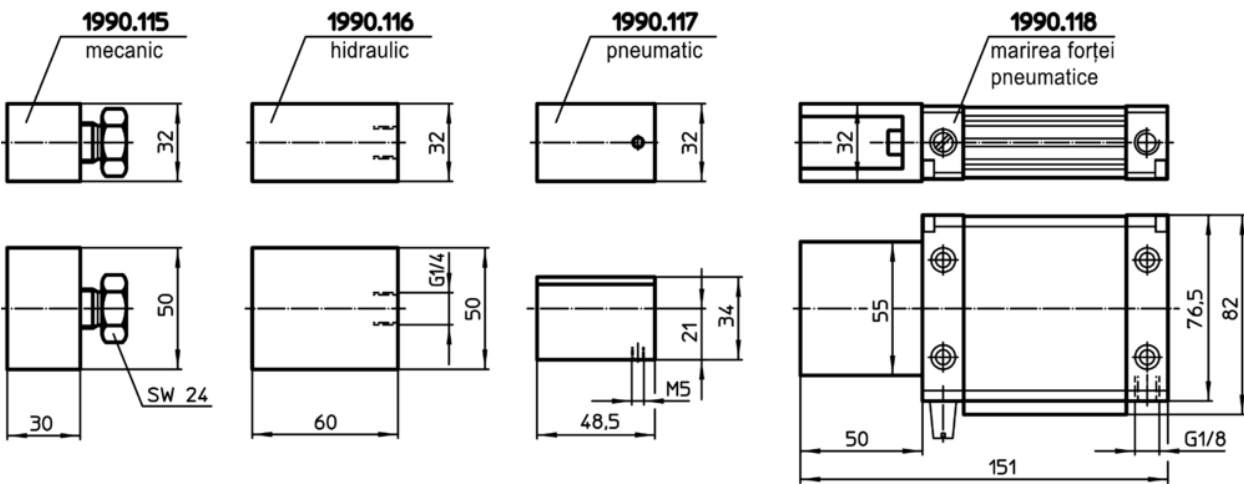

Module de control

1990.117

Descrierea produsului

Material

- Aluminiu Al

Desen

Informații comandă

	RoHS	REACH	Ref. Nr.
 [g]			
pneumatic			
159	Reclamație- RoHS	nu conține materiale SVHC	1990.117