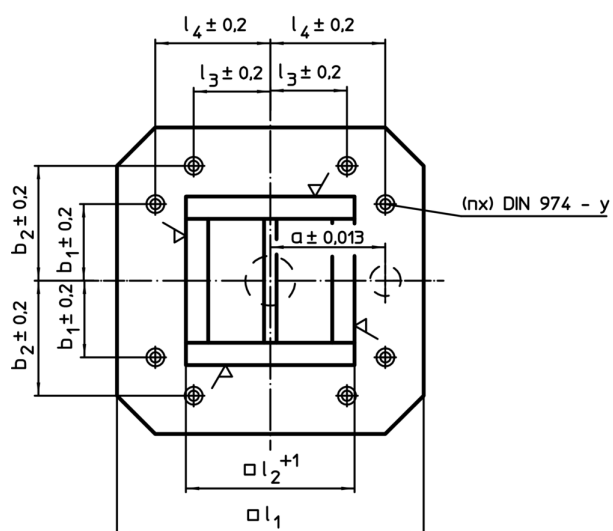

Cub de fixare • sudate semi-finisate

1910.240

Descrierea produsului

Material

- Oțel, sudat

Mai multe informații

Note

Dimensiuni speciale la cerere.

Desen

Informații comandă

Dimensiuni		y	Pentru șuruburi	Numărul găurilor de fixare n	[kg]	RoHS	REACH	Ref. Nr.					
l_1	$l_2 +1$								$l_4 \pm 0,2$	h	h_1	a $\pm 0,013$	$b_1 \pm 0,2$
[mm]													
500	331	200	650	595	200	200	12	M12	4	265	Reclamație RoHS	conține materiale SVHC >0.1% w/w	1910.240