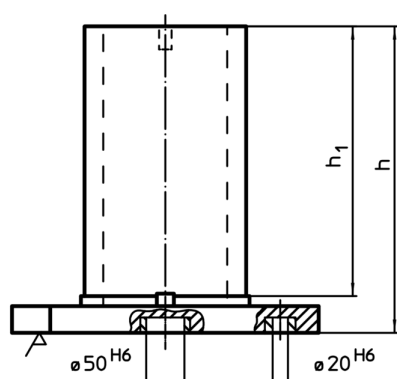

Cub de fixare • sudate semi-finisate

1910.240

Descrierea produsului

Material

- Oțel, sudat

Mai multe informații

Note

Dimensiuni speciale la cerere.

Desen

Informații comandă

Dimensiuni		y	Pentru șuruburi	Numărul găurilor de fixare n	[kg]	RoHS	REACH	Ref. Nr.					
l_1	$l_2 +1$								$l_4 \pm 0,2$	h	h_1	a $\pm 0,013$	$b_1 \pm 0,2$
[mm]													
500	331	200	650	595	200	200	12	M12	4	265	Reclamație RoHS	conține materiale SVHC >0.1% w/w	1910.240