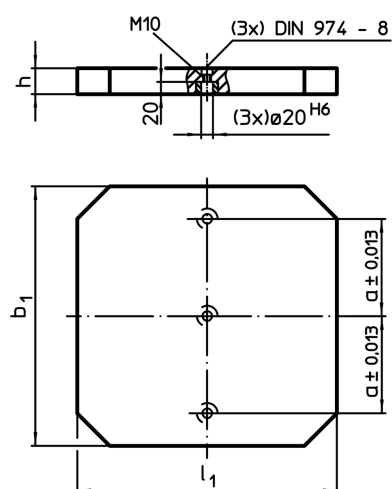

Plăci de bază • cu găuri de poziționare

1912.520

Descrierea produsului

Material

- Fontă gri GG

Mai multe informații

Note

Dimensiuni speciale la cerere.

Desen

Informații comandă

$b_1 \times l_1$	Dimensiuni			RoHS	REACH	Ref. Nr.
	h	a				
500 x 630	$\pm 0,03$	$\pm 0,013$	112	Reclamație- RoHS	nu conține materiale SVHC	1912.520

Exemplu de aplicație