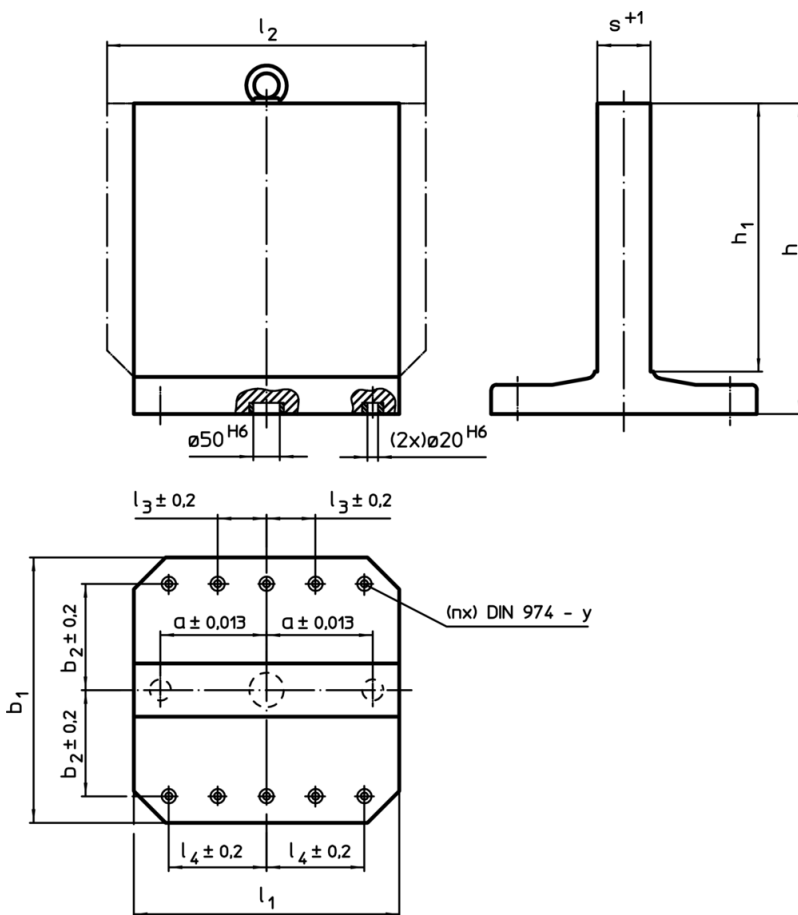

#### Note

Dimensiuni speciale la cerere.

### Informații comandă

$b_1 \times l_1$	$l_2$	$h_1$	Dimensiuni					$y$	Pentru șuruburi	Numărul găurilor de fixare $n$	[kg]	RoHS	REACH	Ref. Nr.
			$h$	$a$ $\pm 0,013$	$b_2$ $\pm 0,2$	$l_4$ $\pm 0,2$	$s$ $+1$							
<b>Fontă gri GG</b>														
400 x 400	500	400	475	150	150	150	81	12	M12	4	173	Reclamație-RoHS	conține materiale SVHC >0.1% w/w	1906.310