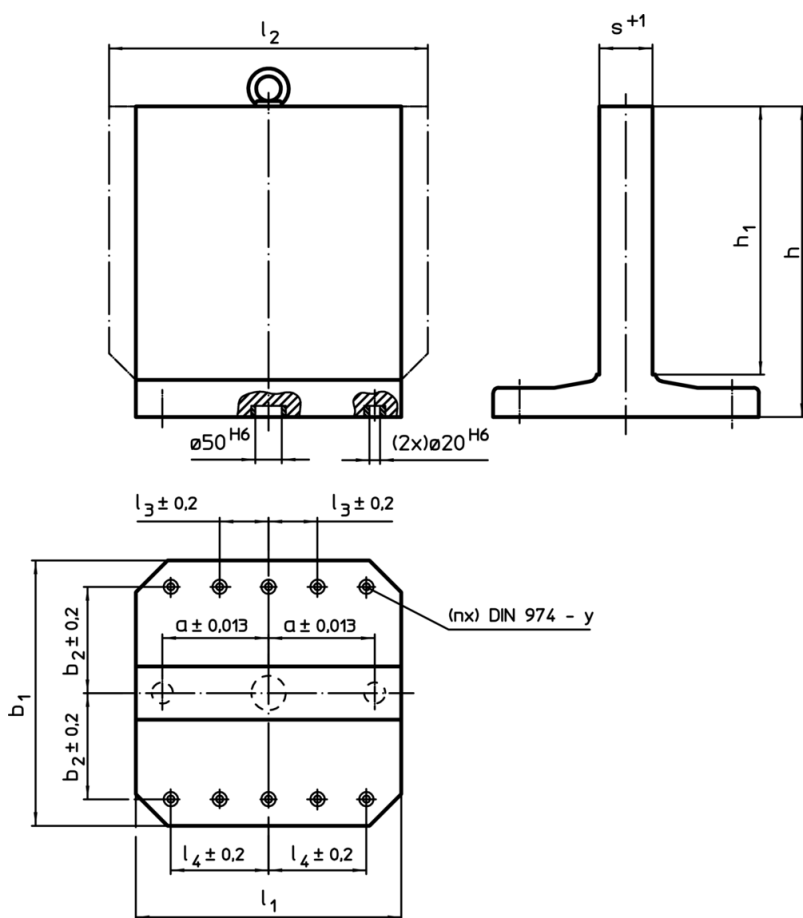

#### Note

Dimensiuni speciale la cerere.

### Informații comandă

$b_1 \times l_1$	$h_1$	$h$	Dimensiuni				$y$	Pentru șuruburi	Numărul găurilor de fixare $n$	[kg]	RoHS	REACH	Ref. Nr.
			$a \pm 0,013$	$b_2 \pm 0,2$	$l_4 \pm 0,2$	$s^{+1}$							
			[mm]				[mm]	[mm]					
<b>Fontă gri GG</b>													
500 x 500	500	595	200	200	200	101	12	M12	6	284	Reclamație-RoHS	conține materiale SVHC >0.1% w/w	1906.410