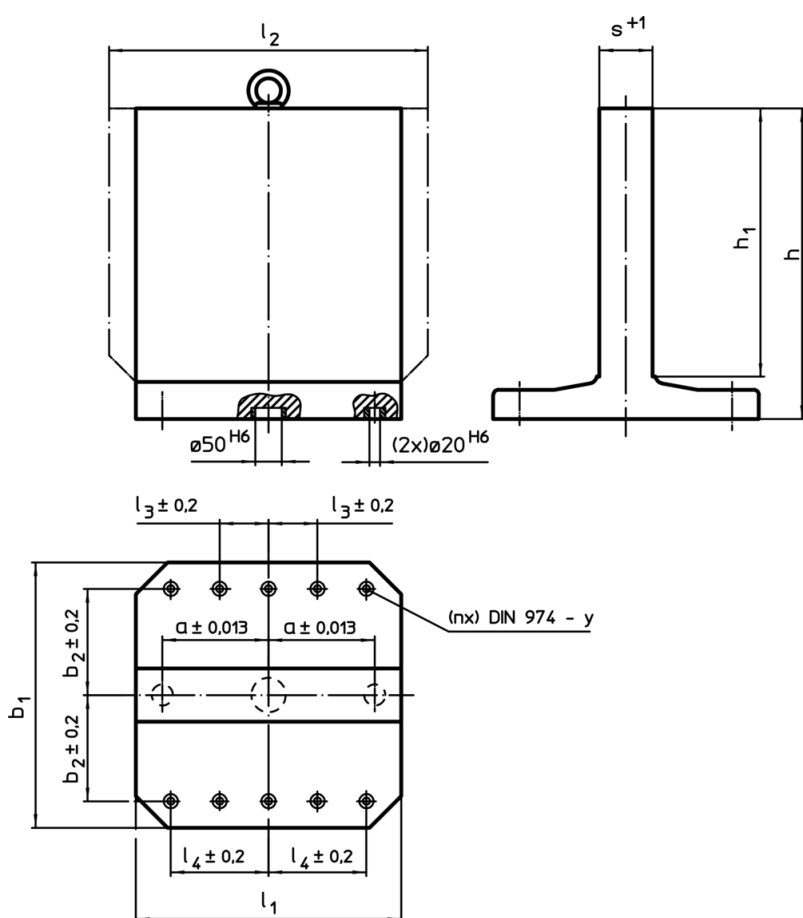

Echere de fixare pe mese • semi-finisate

1906.810

Descrierea produsului

Material

- Fontă gri GG

Mai multe informații

Note

Dimensiuni speciale la cerere.

Produse asociate

- Știfturi ridicătoare cu filet, autoblocant

Desen

Informații comandă

$b_1 \times l_1$	h_1	h	Dimensiuni					y	Pentru șuruburi	Numărul găurilor de fixare n	[kg]	RoHS	REACH	Ref. Nr.
			a $\pm 0,013$	b_2 $\pm 0,2$	l_3 $\pm 0,2$	l_4 $\pm 0,2$	s $+1$							
Fontă gri GG														
800 x 800	800	910	300	300	100	300	151	16	M16	8	805	Reclamație- RoHS	conține materiale SVHC >0.1% w/w	1906.810