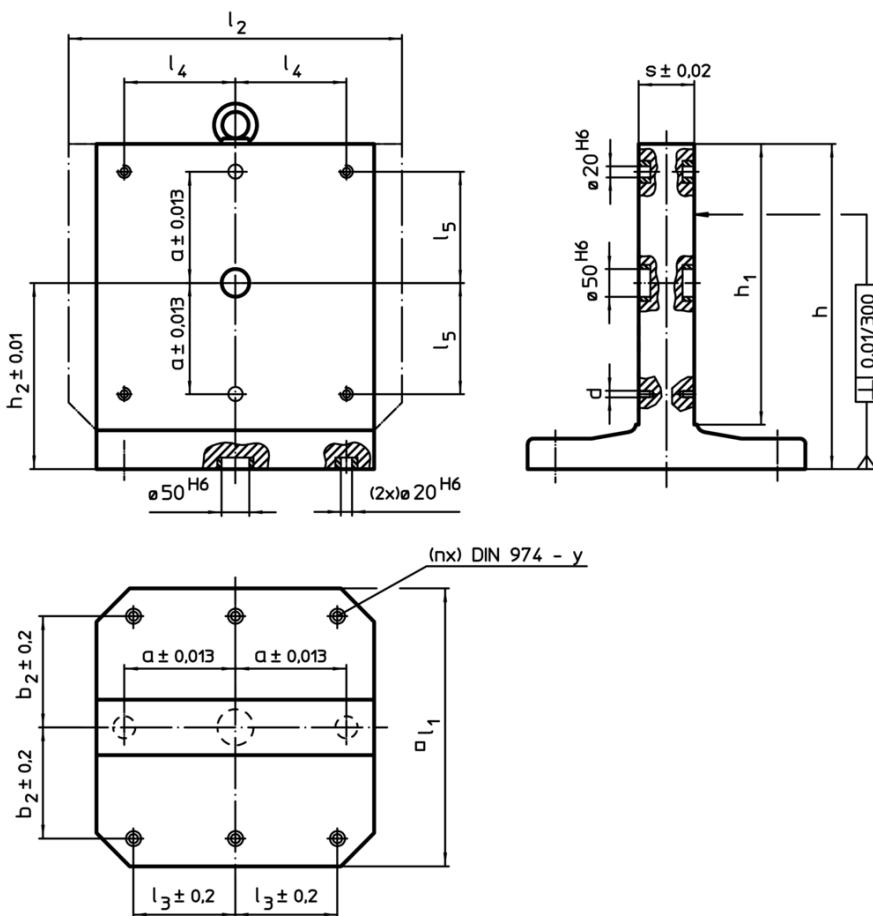

#### Note

Dimensiuni speciale la cerere.

### Informații comandă

Dimensiuni											y	Pentru șuruburi	Numărul găurilor de fixare n	[kg]	RoHS	REACH	Ref. Nr.
$l_1$	$h_1$	$h$	$a$ $\pm 0.013$	$b_2$ $\pm 0.2$	$l_3$ $\pm 0.2$	$l_4$	$l_5$	$h_2$ $\pm 0.01$	$s$ $\pm 0.02$	$d$							
[mm]											[mm]	[mm]					
500	500	595	200	200	200	200	200	345	100	M12	12	M12	6	295	Reclamație-RoHS	conține materiale SVHC >0.1% w/w	1906.440