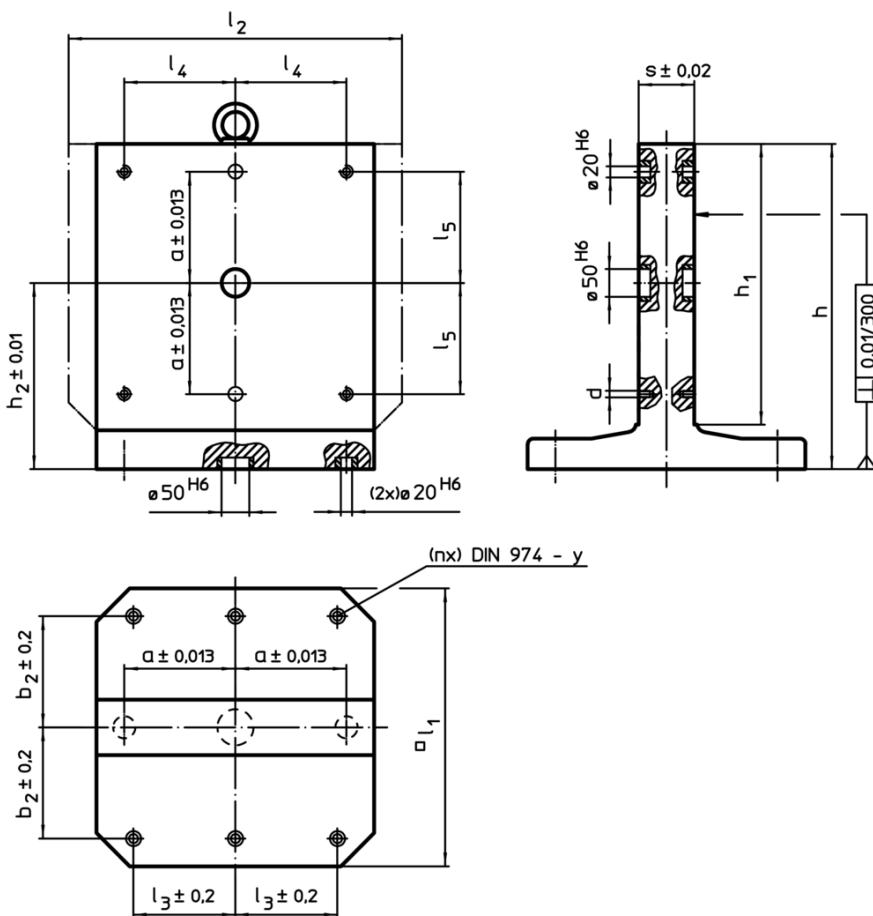

Echere de fixare pe mese

1906.540

Descrierea produsului

Material

- Fontă gri GG

Mai multe informații

Note

Dimensiuni speciale la cerere.

Produse asociate

- Știfturi ridicătoare cu filet, autoblocant

Desen

Informații comandă

| Dimensiuni | | | | | | | | | | | | | y | Pentru șuruburi | Numărul găurilor de fixare n | [kg] | RoHS | REACH | Ref. Nr. |
|------------|-------|-------|-----|------------------|--------------------|--------------------|-------|-------|---------------------|-----------------|-----|------|----|-----------------|------------------------------|------|-----------------|----------------------------------|----------|
| l_1 | l_2 | h_1 | h | a ± 0.013 | b_2 ± 0.2 | l_3 ± 0.2 | l_4 | l_5 | h_2 ± 0.01 | s ± 0.02 | d | [mm] | | | | | | | |
| 500 | 630 | 500 | 595 | 200 | 200 | 200 | 200 | 200 | 200 | 345 | 100 | M12 | 12 | M12 | 6 | 326 | Reclamație-RoHS | conține materiale SVHC >0.1% w/w | 1906.540 |