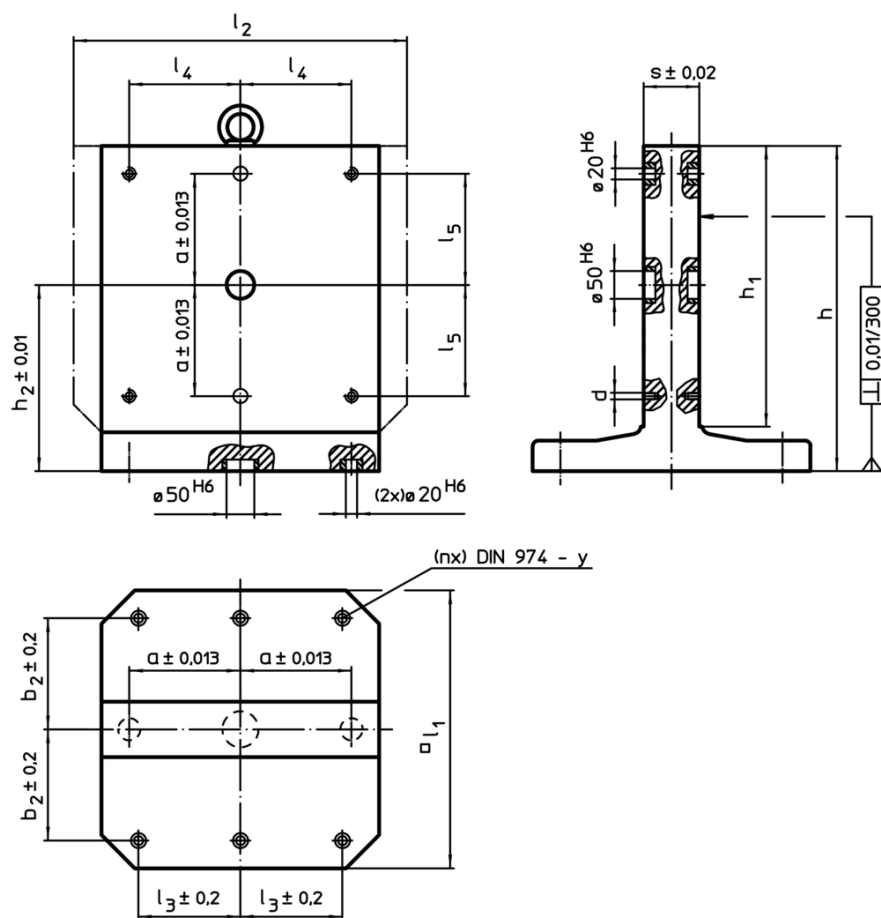

Echere de fixare pe mese

1906.640

Descrierea produsului

Material

- Fontă gri GG

Mai multe informații

Note

Dimensiuni speciale la cerere.

Produse asociate

- Știfturi ridicătoare cu filet, autoblocant

Desen

Informații comandă

Dimensiuni											y	Pentru șuruburi	Numărul găurilor de fixare n	[kg]	RoHS	REACH	Ref. Nr.
l_1	h_1	h	$a \pm 0.013$	$b_2 \pm 0.2$	$l_3 \pm 0.2$	l_4	l_5	$h_2 \pm 0.01$	$s \pm 0.02$	d							
[mm]											[mm]	[mm]					
630	630	725	200	200	200	200	200	410	130	M16	16	M12	6	445	Reclamație-RoHS	conține materiale SVHC >0.1% w/w	1906.640