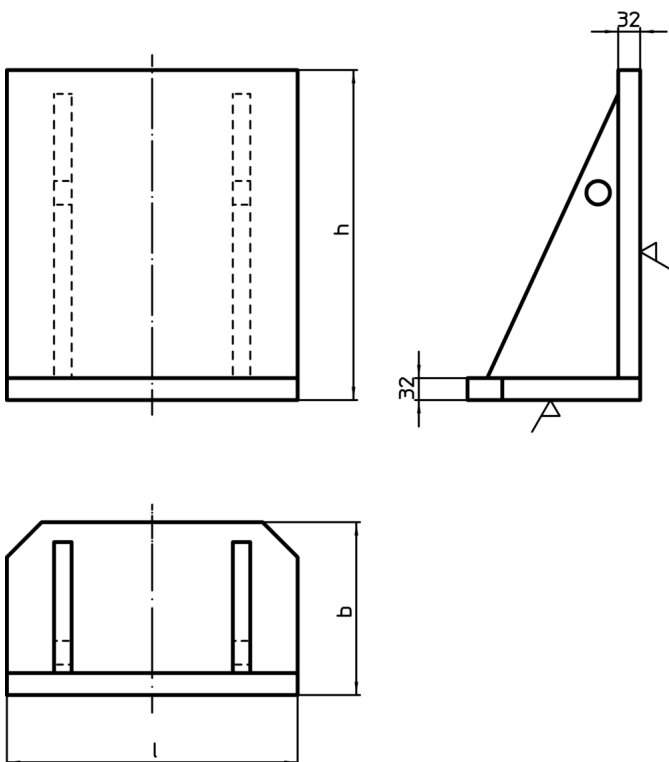

Echere de fixare pe mese • sudate, unilaterale, semi-finisate

1910.040

Descrierea produsului

Material

- Oțel, sudat

Mai multe informații

Note

Dimensiuni speciale la cerere.

Desen

Informații comandă

l	Dimensiuni b [mm]	h	 [kg]	RoHS	REACH	Ref. Nr.
500	330	550	125	Reclamație- RoHS	nu conține materiale SVHC	1910.040

Exemplu de aplicație