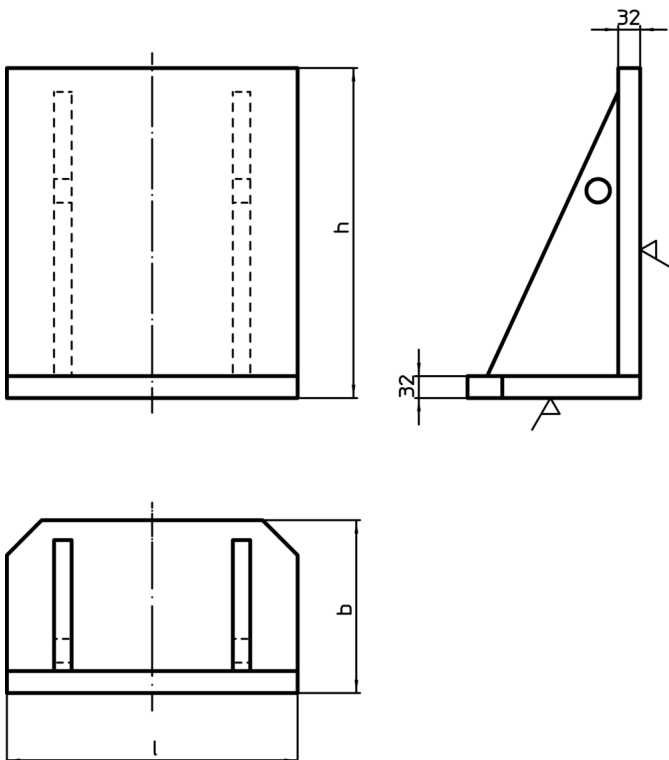

Echere de fixare pe mese • sudate, unilaterale, semi-finisate

1910.060

Descrierea produsului

Material

- Oțel, sudat

Mai multe informații

Note

Dimensiuni speciale la cerere.

Desen

Informații comandă

l	Dimensiuni b [mm]	h	 [kg]	RoHS	REACH	Ref. Nr.
630	370	650	180	Reclamație- RoHS	nu conține materiale SVHC	1910.060

Exemplu de aplicație