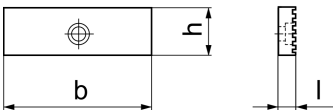

Fălci • striate

1701.250

Descrierea produsului

- Fălci standard cu suprafață mică de contact
- Pentru mărirea presiunii de contact
- Vă rugăm sa comandați separat șuruburile de fixare (ref. nr. 1701.300)
- Se livrează pereche

Material

- Oțel, călit

Desen

Informații comandă

| Lățime bac [mm] | b | Dimensiuni l [mm] | | h |  [g] | Ref. Nr. |
|--------------------|-----|-------------------------|--|----|--|----------|
| 125 | 125 | 15 | | 40 | 1200 | 1701.250 |