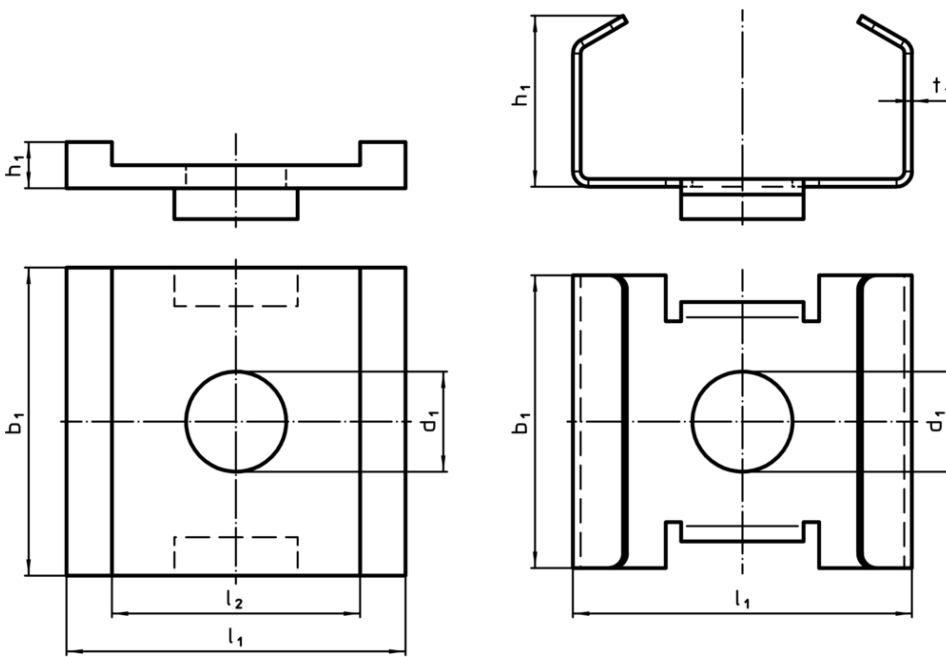

### Descrierea produsului

Ambele versiuni împiedică rotirea dispozitivului conic de fixare pe bara. Modelul „figura 2” protejează în plus împotriva așchiilor de lemn sau a murdăriei.

### Desen

Figura 1

Figura 2

### Informații comandă

d <sub>1</sub>	b <sub>1</sub>	Dimensiuni			[g]	RoHS	REACH	Ref. Nr.
		h <sub>1</sub>	l <sub>1</sub>	l <sub>2</sub>				
figura 1								
13	40	3	44	32,2	55	Reclamație- RoHS	nu conține materiale SVHC	23250.0532