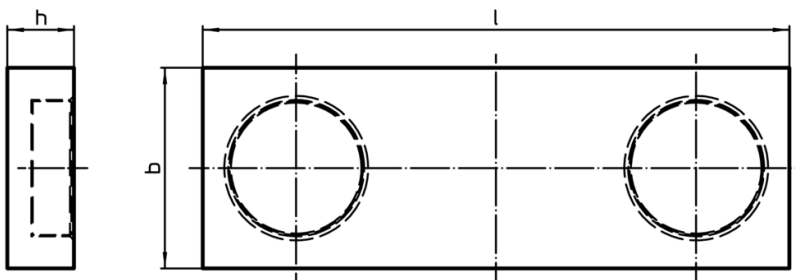

Suporturi pentru profile de fixare • magnetic

1586.205

Descrierea produsului

Material

- Oțel pentru scule, călit

Asamblare

Montare fără scule pe bara sau oprire cu ajutorul unui magnet integrat.

Desen

Informații comandă

l	Dimensiuni		[g]	Ref. Nr.
	b ±0,02 [mm]	h ±0,01		
44	15	5	26	1586.205