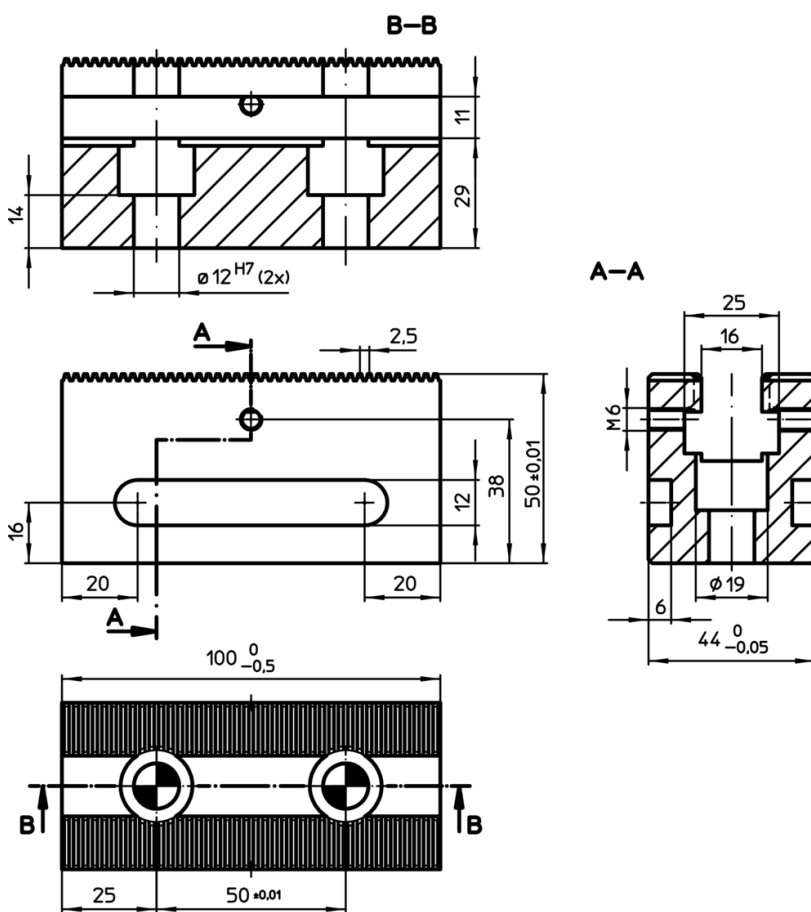

Profile de fixare • lungime 100
1585.100

Descrierea produsului

Material

- Oțel pentru scule, călit

Desen

Informații comandă

	RoHS	REACH	Ref. Nr.
 [g] 1168	Reclamație- RoHS	nu conține materiale SVHC	1585.100

Accesorii

	Numărul de găuri pentru șuruburi M12 x 45	 [g]	RoHS	REACH	Ref. Nr.
șuruburi de fixare pentru profile					
	2	106	Reclama# RoHS	nu con# ține materiale SVHC	1585.101