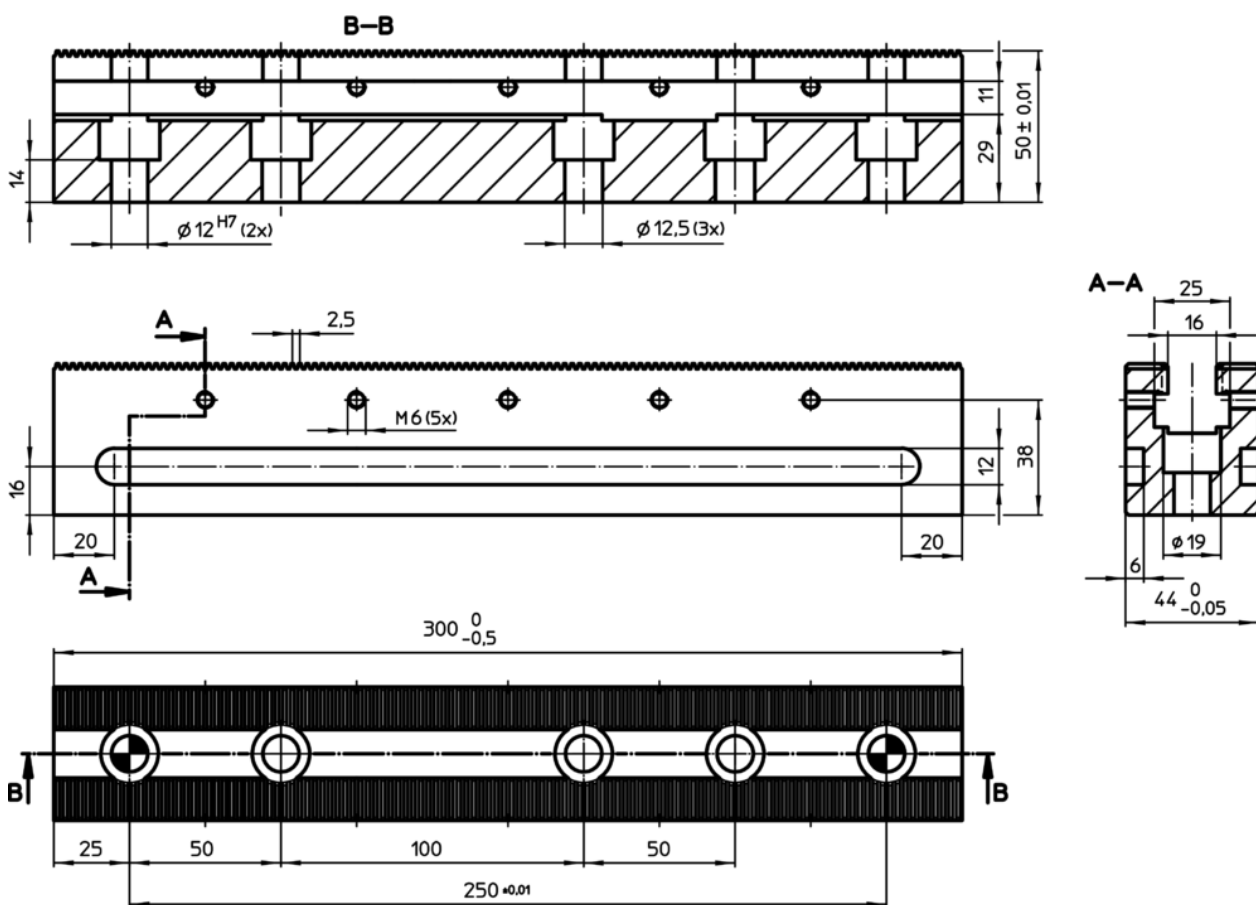

Profile de fixare · lungime 300
1585.300

Descrierea produsului

Material

- Oțel pentru scule, călit

Desen

Informații comandă

	RoHS	REACH	Ref. Nr.
 [g] 3513	Reclamație- RoHS	nu conține materiale SVHC	1585.300

Accesorii

	Numărul de găuri pentru șuruburi M12 x 45	Numărul șuruburilor cu cap M12 x 45	 [g]	RoHS	REACH	Ref. Nr.
șuruburi de fixare pentru profile						
	2	3	254	Reclama#e- RoHS	nu con#ine materiale SVHC	1585.301