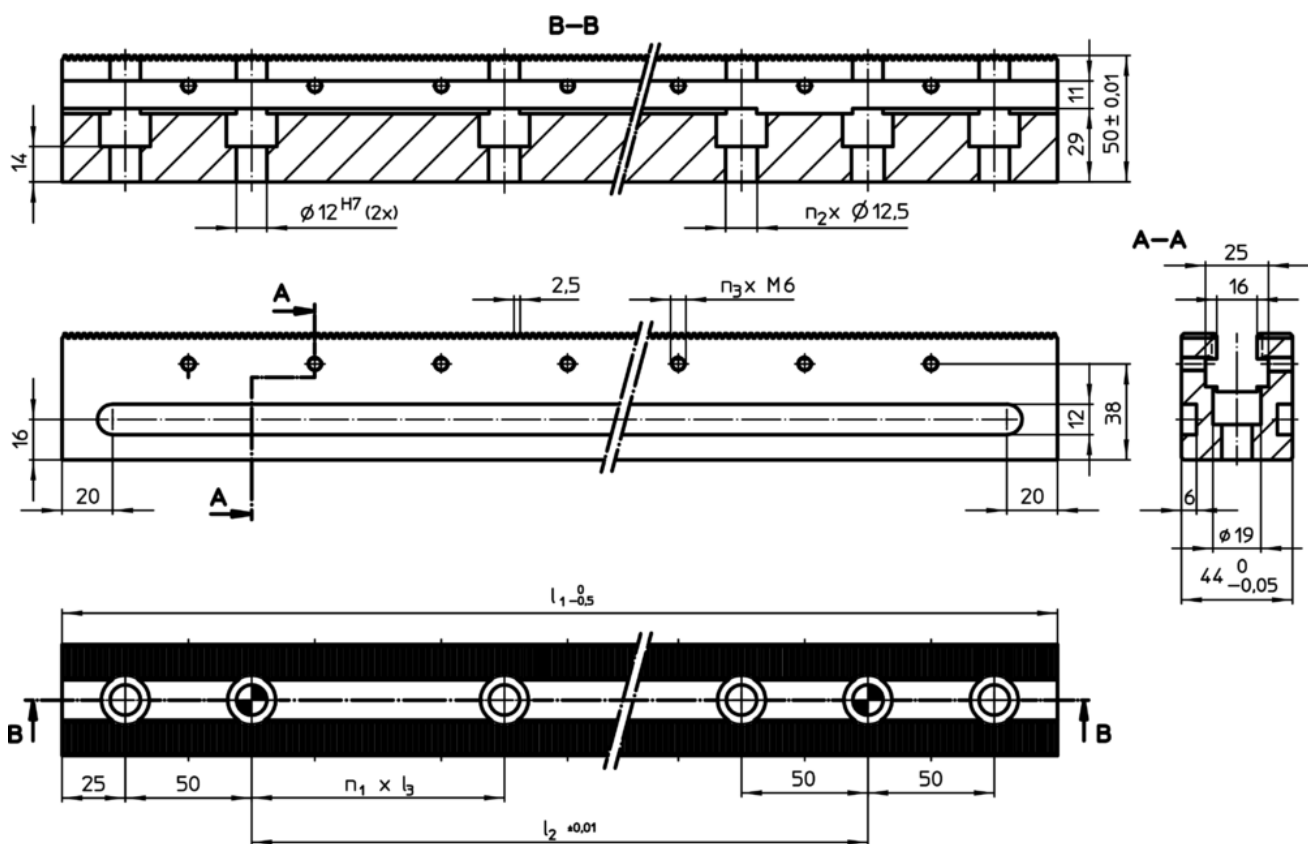

## Profile de fixare • lungime 400 - 700

1585.400

### Informații comandă

$l_1$	Dimensiuni			Cantitate			[g]	RoHS	REACH	Ref. Nr.
	$l_2$	$l_3$		$n_1$	$n_2$	$n_3$				
400	250	100		2	4	7	4627	Reclamație- RoHS	nu conține materiale SVHC	1585.400

Accesorii

	Numărul de găuri pentru șuruburi M12 x 45	Numărul șuruburilor cu cap M12 x 45	 [g]	RoHS	REACH	Ref. Nr.
<b>șuruburi de fixare pentru profile</b>						
	2	4	304	Reclama#e- RoHS	nu con#ine materiale SVHC	1585.401