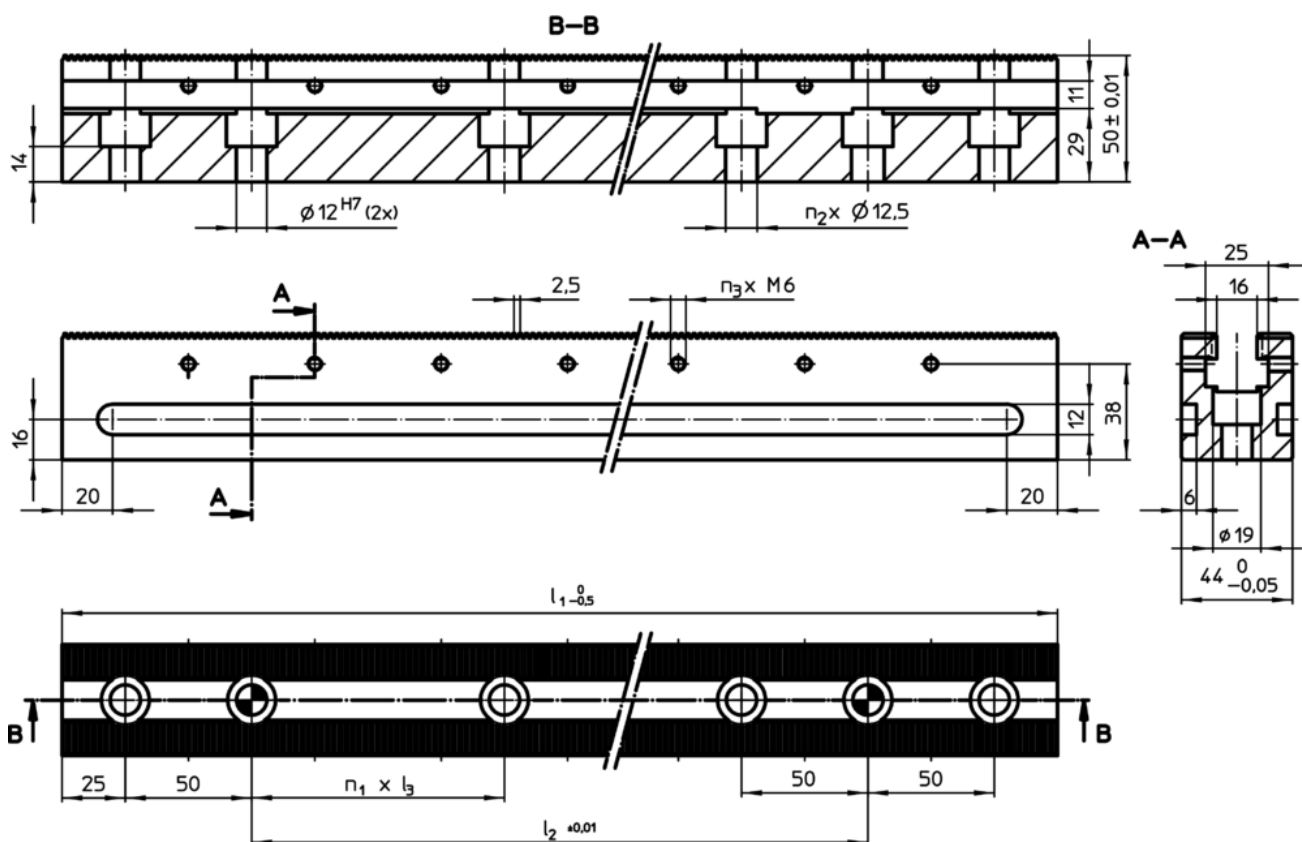

Profile de fixare • lungime 400 - 700

1585.500

Descrierea produsului

Material

- Oțel pentru scule, călit

Desen

Informații comandă

l_1	Dimensiuni		l_3	Cantitate			[g]	RoHS	REACH	Ref. Nr.
	l_2	[mm]		n_1	n_2	n_3				
500	350	100	3	5	9	5844	Reclamație- RoHS	nu conține materiale SVHC	1585.500	

Accesorii

	Numărul de găuri pentru șuruburi M12 x 45	Numărul șuruburilor cu cap M12 x 45	 [g]	RoHS	REACH	Ref. Nr.
șuruburi de fixare pentru profile						
	2	5	354	Reclama#e- RoHS	nu con#ine materiale SVHC	1585.501