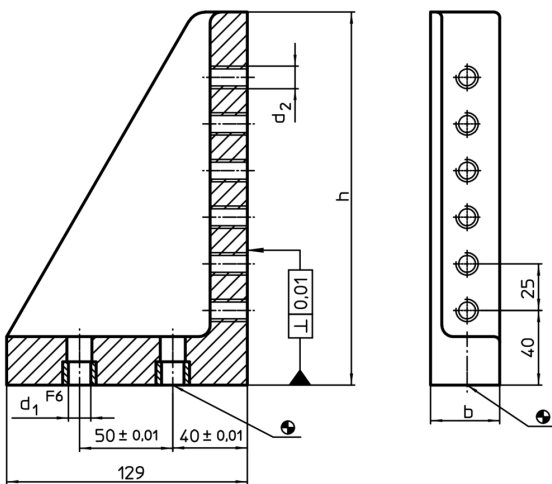

Echere opritoare

1621.600

Descrierea produsului

Material

- Fontă gri GG, fosfatată, șlefuită

Desen

Informații comandă

Sistem	Dimensiuni				Număr filete	 [g]	RoHS	REACH	Ref. Nr.
	b	h	d ₁	d ₂					
L16	66	140	16	M16	4	3121	Reclamație- RoHS	nu conține materiale SVHC	1621.600