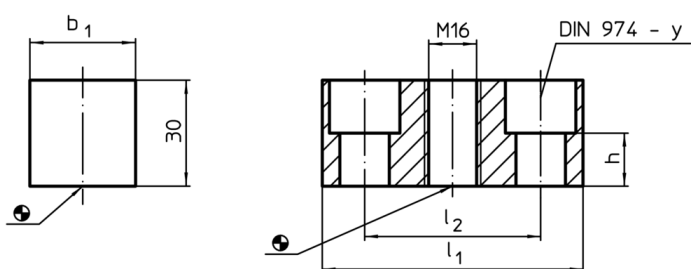

Profile de fixare

1533.000

Descrierea produsului

Material

- Oțel, brunat

Desen

Informații comandă

Sistem	Dimensiuni				y [mm]	Pentru șuruburi [mm]	[g]	RoHS	REACH	Ref. Nr.
	l ₁	b ₁	l ₂	h						
L12	74	30	50	15	12	M12	364	Reclamație- RoHS	nu conține materiale SVHC	1533.000