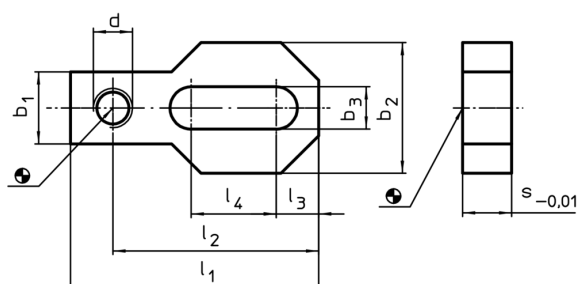

Suporturi tip placă

1547.900

Descrierea produsului

Material

- Oțel, călit, șlefuit

Desen

Informații comandă

Sistem	Dimensiuni									[g]	RoHS	REACH	Ref. Nr.
	l_1	l_2	l_3	l_4	b_1	b_2	b_3	s	d				
L12	76	63	13	26	22	40	13	15	M12	213	Reclamație- RoHS	nu conține materiale SVHC	1547.900