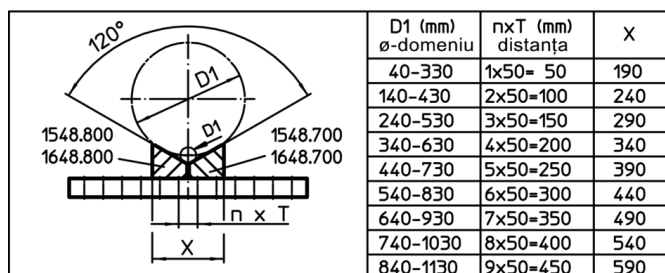

## Elemente tip bloc V dreapta/stânga

1548.700

### Informații comandă

Sistem	Dimensiuni				[g]	RoHS	REACH	Ref. Nr.
	b <sub>1</sub>	d <sub>1</sub>	s	a				
dreapta – figura 2								
L12	48	12	18	15	1296	Reclamație- RoHS	nu conține materiale SVHC	1548.700