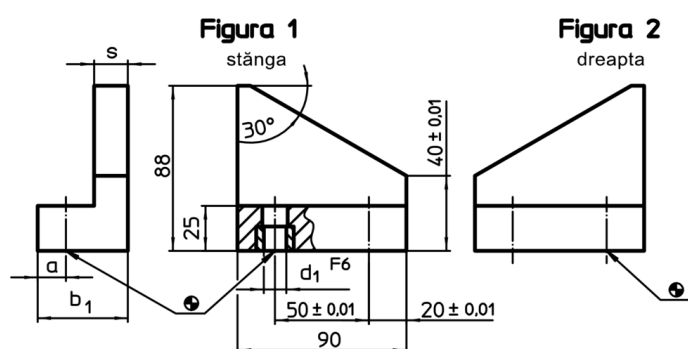

## Elemente tip bloc V dreapta/stânga

1548.700

### Informații comandă

Sistem	Dimensiuni				[g]	RoHS	REACH	Ref. Nr.
	b <sub>1</sub>	d <sub>1</sub>	s	a				
dreapta – figura 2								
L12	48	12	18	15	1296	Reclamație- RoHS	nu conține materiale SVHC	1548.700