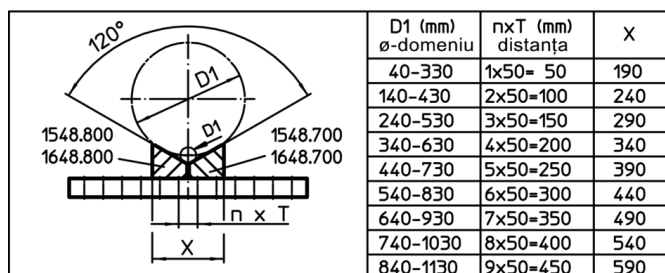

Elemente tip bloc V dreapta/stânga

1648.700

Descrierea produsului

Material

- Oțel, călit, șlefuit

Desen

Informații comandă

Sistem	Dimensiuni				[g]	RoHS	REACH	Ref. Nr.
	b ₁	d ₁	s	a				
dreapta – figura 2								
L16	53	16	20	17	1437	Reclamație- RoHS	nu conține materiale SVHC	1648.700