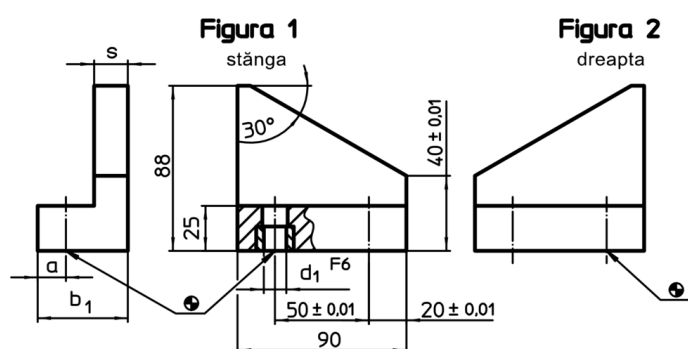

Elemente tip bloc V dreapta/stânga

1648.700

Descrierea produsului

Material

- Oțel, călit, șlefuit

Desen

Informații comandă

Sistem	Dimensiuni				[g]	RoHS	REACH	Ref. Nr.
	b ₁	d ₁	s	a				
dreapta – figura 2								
L16	53	16	20	17	1437	Reclamație- RoHS	nu conține materiale SVHC	1648.700