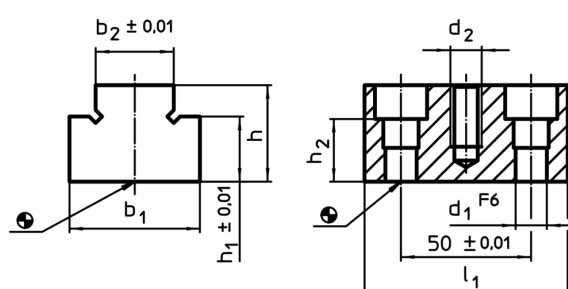

Profile de poziționare și fixare

1549.400

Descrierea produsului

Material

- Oțel, călit, șlefuit

Desen

Informații comandă

Sistem	Dimensiuni								[g]	RoHS	REACH	Ref. Nr.
	l_1	b_1	h	b_2	h_1	h_2	d_1	d_2				
L12	78	50	57	30	45	24	12	M12	1317	Reclamație- RoHS	nu conține materiale SVHC	1549.400