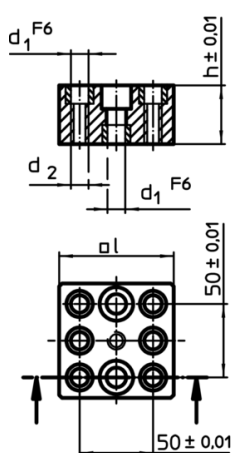

Elemente de montaj

1512.100

Descrierea produsului

Material

- Fontă gri GG, șlefuită

Desen

1512.000

1512.100

1612.200

1612.400

Informații comandă

Sistem	l	Dimensiuni			[g]	RoHS	REACH	Ref. Nr.
		h	d ₁	d ₂				
L12	74,8	40	12	M12	1287	Reclamație- RoHS	nu conține materiale SVHC	1512.100