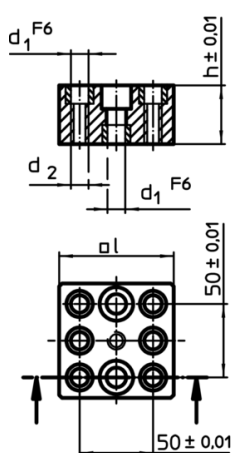

Elemente de montaj

1612.200

Descrierea produsului

Material

- Fontă gri GG, șlefuită

Desen

1512.000

1512.100

1612.200

1612.400

Informații comandă

Sistem	Dimensiuni				[g]	RoHS	REACH	Ref. Nr.
	l	h	d ₁ [mm]	d ₂				
L16	90	50	16	M16	2645	Reclamație- RoHS	nu conține materiale SVHC	1612.200