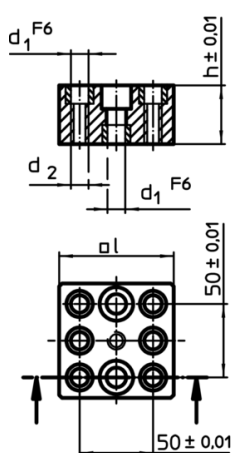

Desen

1512.000

1512.100

1612.200

1612.400

Informații comandă

Sistem	Dimensiuni				[g]	RoHS	REACH	Ref. Nr.
	l	h	d₁ [mm]	d₂				
L16	90	50	16	M16	2433	Reclamație- RoHS	nu conține materiale SVHC	1612.400