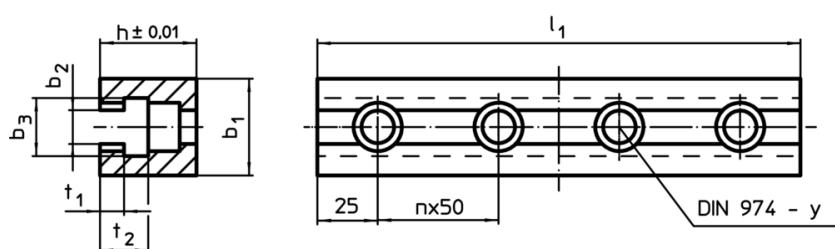

Profile de fixare

1513.600

Descrierea produsului

Material

- Oțel, călit, șlefuit

Desen

Informații comandă

Sistem	Dimensiuni							y [mm]	Pentru șuruburi [mm]	Cantitate n	[g]	RoHS	REACH	Ref. Nr.
	l ₁	b ₁	b ₂	b ₃	h	t ₁	t ₂							
L12	150	40	14,3	24	40	10	20	12	M12	2	1240	Reclamație- RoHS	nu conține materiale SVHC	1513.600