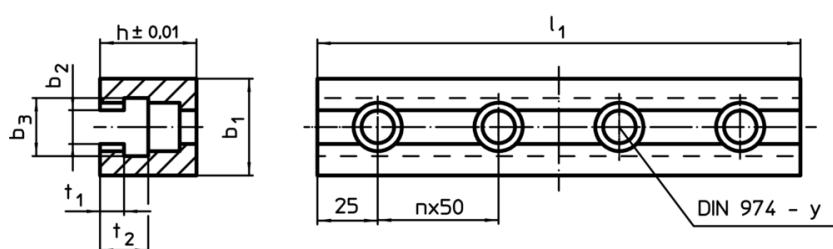

Profile de fixare

1613.800

Descrierea produsului

Material

- Oțel, călit, șlefuit

Desen

Informații comandă

Sistem	Dimensiuni							y [mm]	Pentru șuruburi [mm]	Cantitate n	[g]	RoHS	REACH	Ref. Nr.
	l ₁	b ₁	b ₂	b ₃	h	t ₁	t ₂							
L16	300	60	18,3	30	50	12	24	16	M16	5	4986	Reclamație- RoHS	nu conține materiale SVHC	1613.800