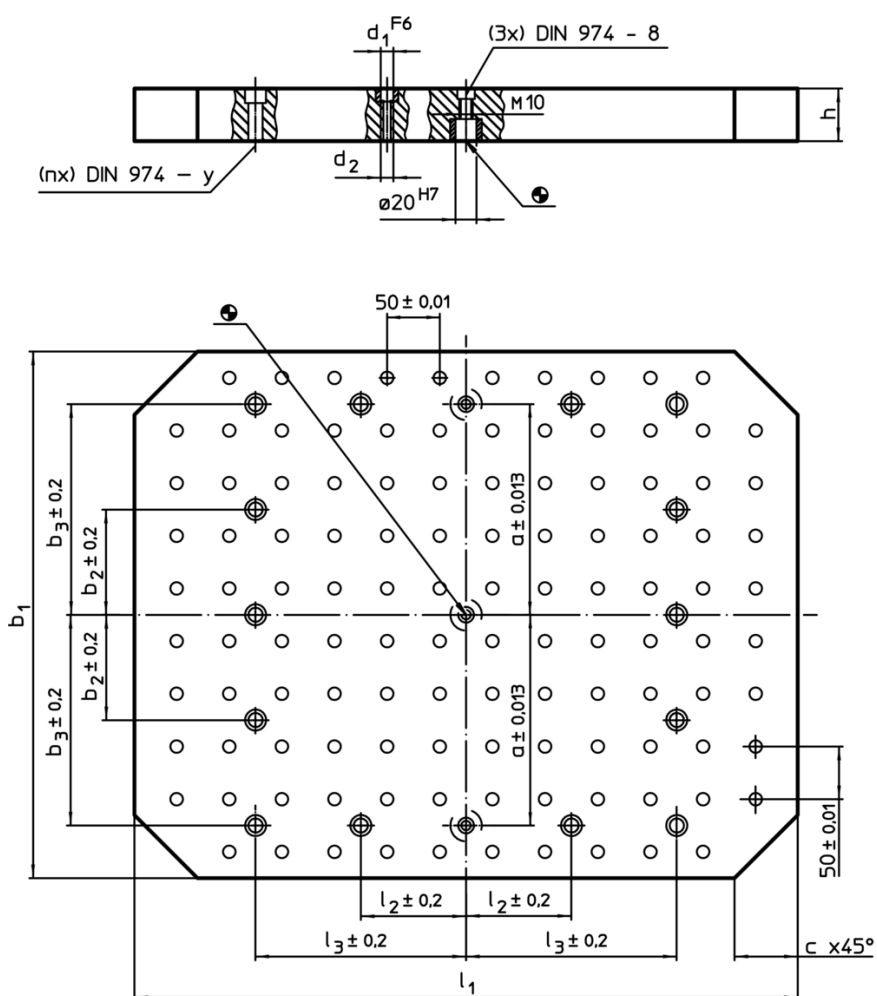

Plăci de bază

1500.200

Descrierea produsului

Material

- Fontă gri GG, șlefuită

Mai multe informații

Note

Variantă specială la cerere.

Desen

Informații comandă

Sistem	Dimensiuni									y	Pentru șuruburi	Numărul găurilor de fixare n	Număr de rânduri cu găuri	[kg]	RoHS	REACH	Ref. Nr.
	b ₁ x l ₁	h ±0,02	d ₁	d ₂	a	b ₃	c	l ₃	[mm]								
L12	400 x 400	40	12	M12	150	150	50	100	12	M12	4	8 x 8	43	Reclamație-RoHS	nu conține materiale SVHC	1500.200	