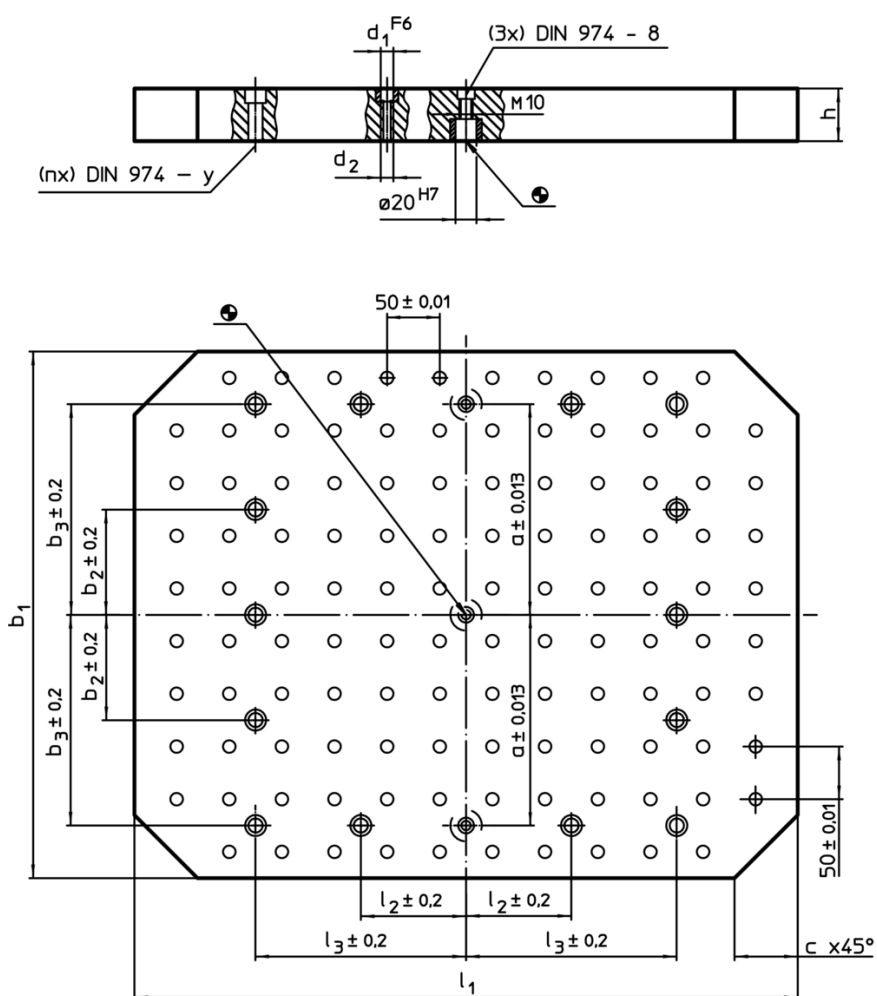

Plăci de bază

1500.400

Descrierea produsului

Material

- Fontă gri GG, șlefuită

Mai multe informații

Note

Variantă specială la cerere.

Desen

Informații comandă

Sistem	Dimensiuni										y	Pentru șuruburi	Numărul găurilor de fixare n	Număr de rânduri cu găuri	Reclamație-RoHS	REACH	Ref. Nr.	
	$b_1 \times l_1$	h $\pm 0,02$	d_1	d_2	a	b_2	b_3	c	l_2	l_3								[mm]
L12	500 x 500	40	12	M12	200	100	200	60	100	200	12	M12	8	10 x 10	68	Reclamație-RoHS	nu conține materiale SVHC	1500.400