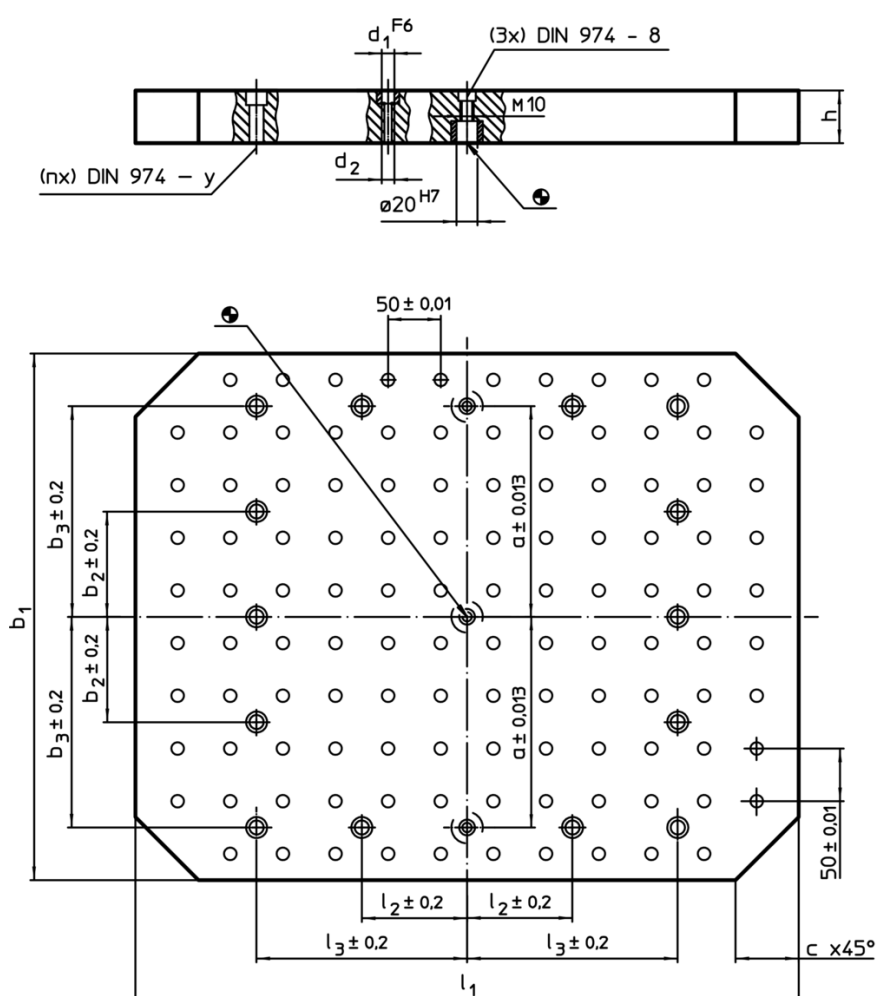

Plăci de bază

1600.900

Descrierea produsului

Material

- Fontă gri GG, șlefuită

Mai multe informații

Note

Variantă specială la cerere.

Desen

Informații comandă

Sistem	Dimensiuni										y	Pentru șuruburi	Numărul găurilor de fixare n	Număr de rânduri cu găuri	[kg]	RoHS	REACH	Ref. Nr.
	$b_1 \times l_1$	h $\pm 0,03$	d_1	d_2	a	b_2	b_3	c	l_2	l_3								
L16	800 x 1000	60	16	M16	300	100	300	100	100	400	16	M16	12	16 x 20	325	Reclamație-RoHS	nu conține materiale SVHC	1600.900