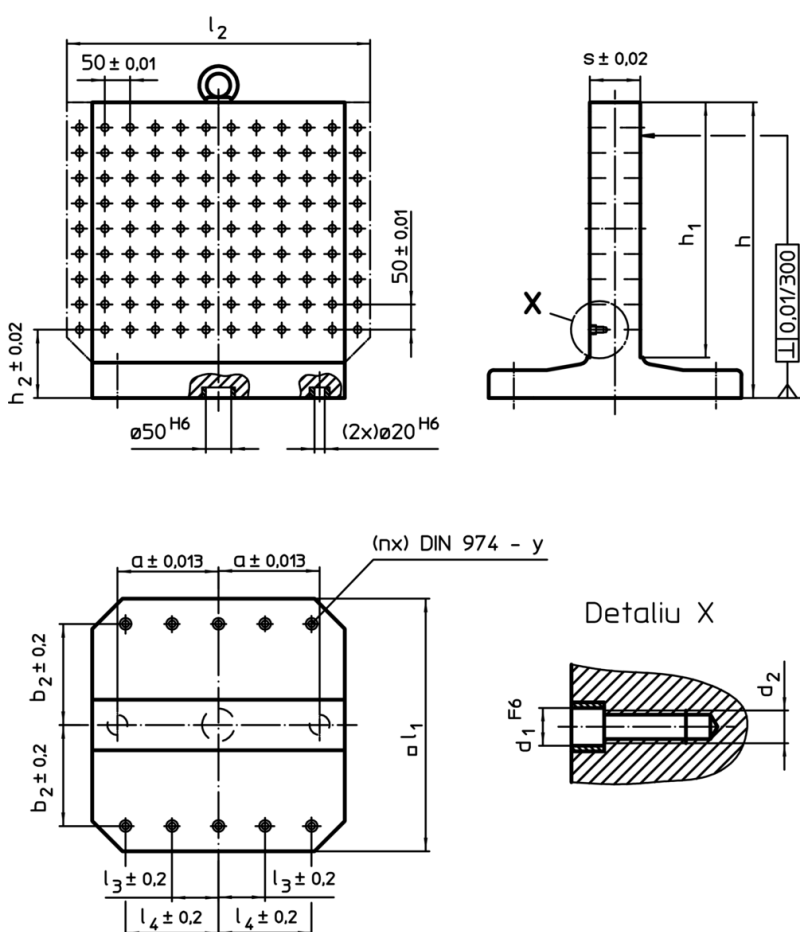

Echere de fixare pe mese

1506.500

Descrierea produsului

Material

- Fontă gri GG

Mai multe informații

Note

Variantă specială la cerere.

Desen

Informații comandă

Sistem	Dimensiuni											y	Pentru șuruburi	Numărul găurilor de fixare n	Număr de rânduri cu găuri	[kg]	RoHS	REACH	Ref. Nr.
	l_1	l_2	h_1	h	h_2	d_1	d_2	a	b_2	l_4	s								
L12	500	630	500	595	120	12	M12	200	200	200	100	12	M12	6	12 x 10	326	Reclamație RoHS	conține materiale SVHC >0.1% w/w	1506.500