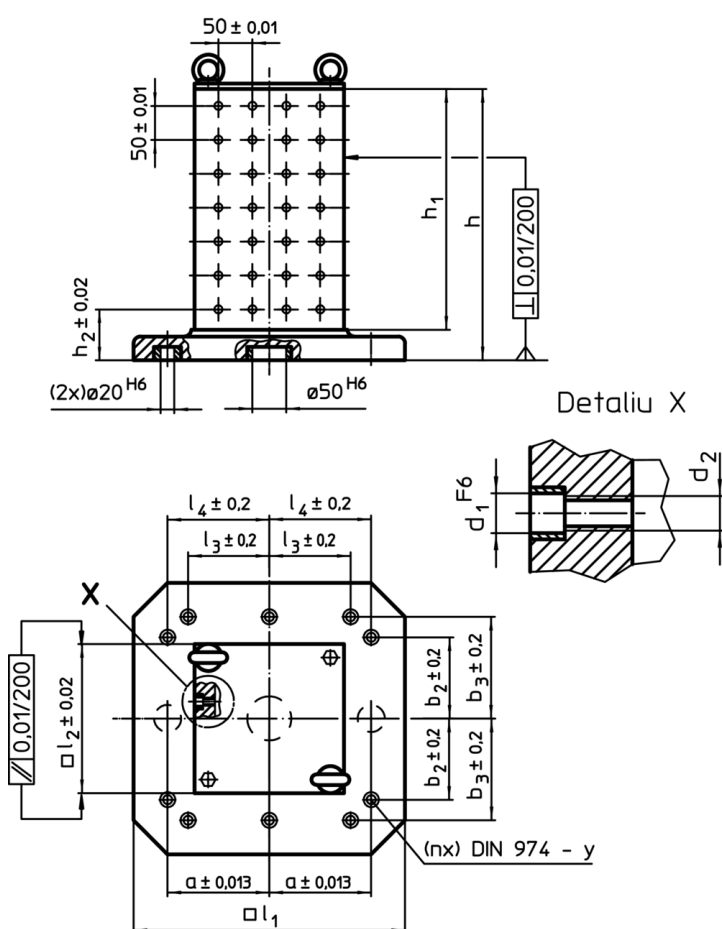

### Informații comandă

Sistem	Dimensiuni												y	Pentru șuruburi	Numărul găurilor de fixare n	Număr de rânduri cu găuri	Reclamație-RoHS	REACH	Ref. Nr.
	l <sub>1</sub>	l <sub>2</sub>	h <sub>1</sub>	h	h <sub>2</sub>	d <sub>1</sub>	d <sub>2</sub>	a	b <sub>2</sub>	b <sub>3</sub>	l <sub>3</sub>	l <sub>4</sub>							
L12	630	450	640	700	100	12	M12	200	200	300	200	300	16	M16	8	8 x 12	426	conține materiale SVHC >0.1% w/w	1508.600