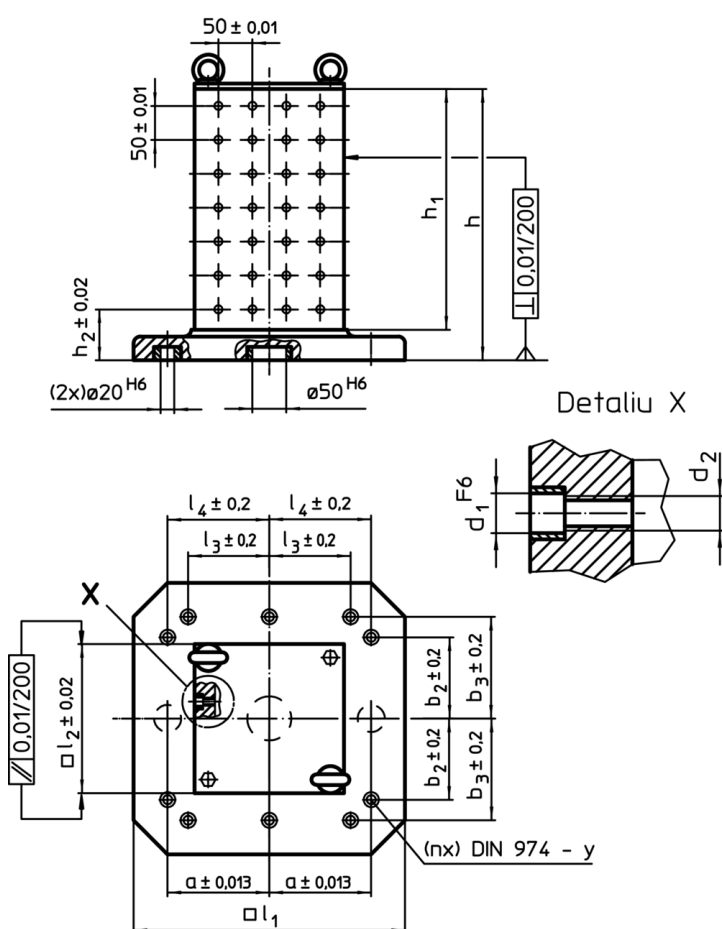

Cub de fixare

1608.600

Descrierea produsului

Material

- Fontă gri GG

Mai multe informații

Note

Variantă specială la cerere.

Desen

Informații comandă

Sistem	Dimensiuni												y	Pentru șuruburi	Numărul găurilor de fixare n	Număr de rânduri cu găuri	Reclamație-RoHS	REACH	Ref. Nr.
	l_1	l_2	h_1	h	h_2	d_1	d_2	a	b_2	b_3	l_3	l_4							
L16	630	450	640	700	100	16	M16	200	200	300	200	300	16	M16	8	8 x 12	420	conține materiale SVHC >0.1% w/w	1608.600