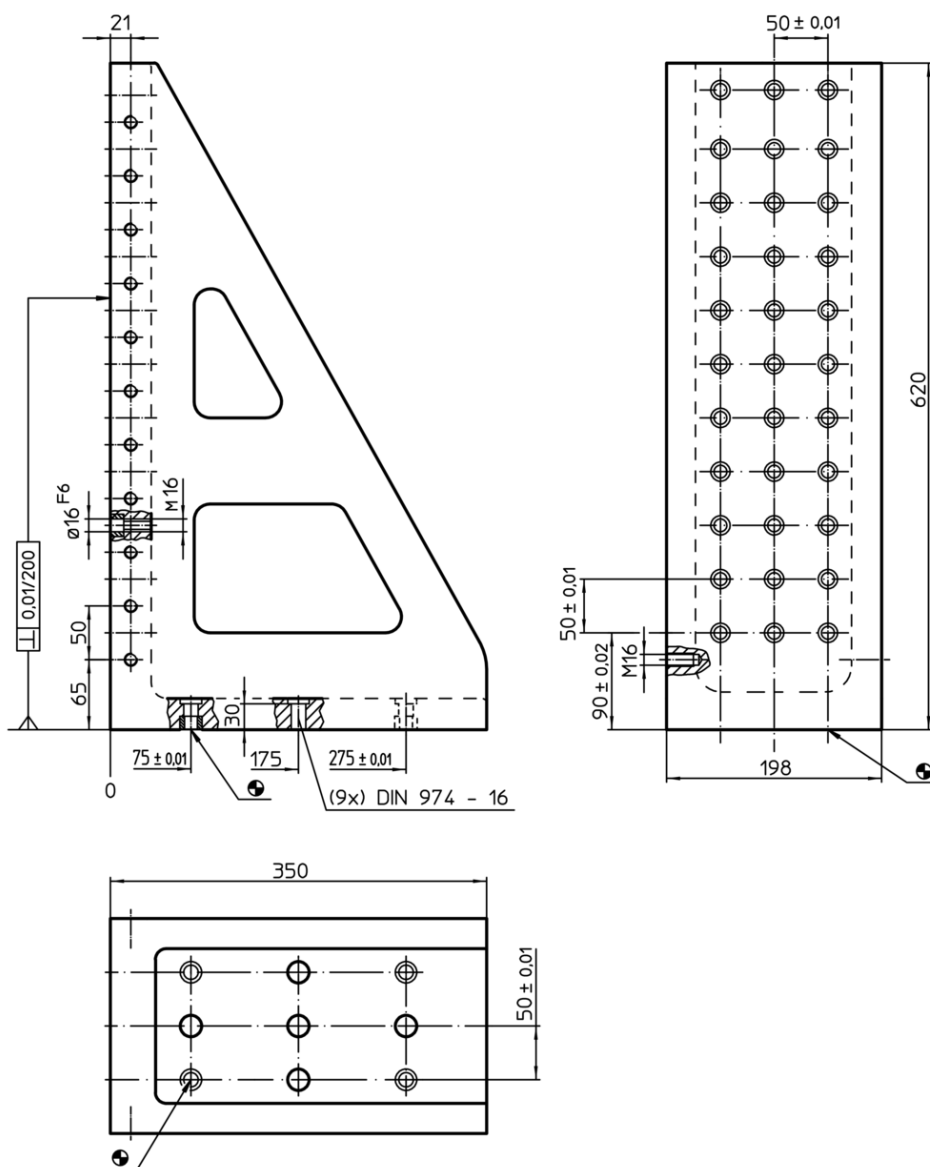

Echere de fixare pe mese

1605.700

Descrierea produsului

Material

- Fontă gri GG, fosfatată

Desen

Informații comandă

Sistem	 [kg]	RoHS	REACH	Ref. Nr.
L16	76	Reclamație- RoHS	nu conține materiale SVHC	1605.700