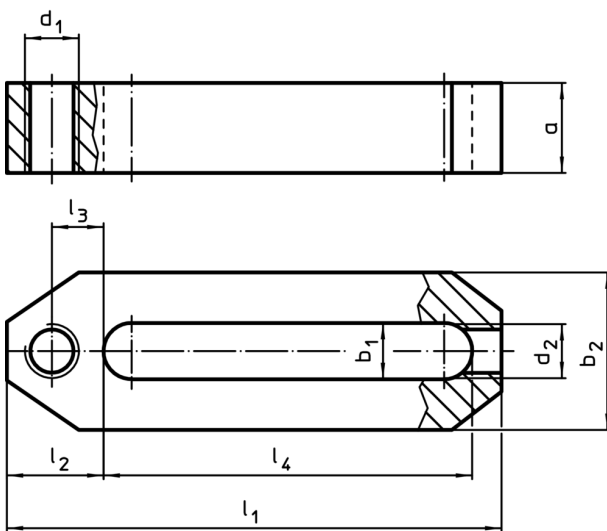

Bridă dreaptă • scurtă EH 23700.

Descrierea produsului

Material

- Oțel tratat termic, cu revenire, brunat

Desen

Informații comandă

b ₁	l ₁	a	b ₂	Dimensiuni					[g]	RoHS	REACH	Ref. Nr.
				d ₁	d ₂	l ₂	l ₃	l ₄				
12,5	110	20	35	M12	M10	21,5	11,5	82	370	Reclamație- RoHS	nu conține materiale SVHC	23700.0022
17,0	142	30	40	M16	M12	28,0	15,0	107	781	Reclamație- RoHS	nu conține materiale SVHC	23700.0026