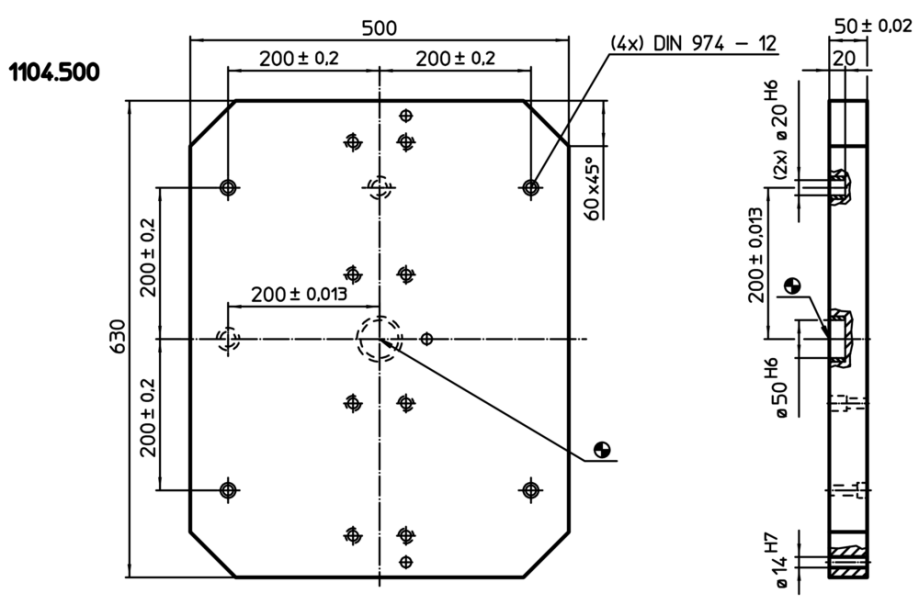

Suporturi tip placă • cu accesorii

EH 1104.300 - EH 1104.500

Descrierea produsului

Material

- Fontă gri GG

Desen

Informații comandă

Sistem	 [kg]	RoHS	REACH	Ref. Nr.
V70	42	Reclamație- RoHS	conține materiale SVHC >0.1% w/w	1104.300
V70	53	Reclamație- RoHS	conține materiale SVHC >0.1% w/w	1104.400
V70	108	Reclamație- RoHS	conține materiale SVHC >0.1% w/w	1104.500