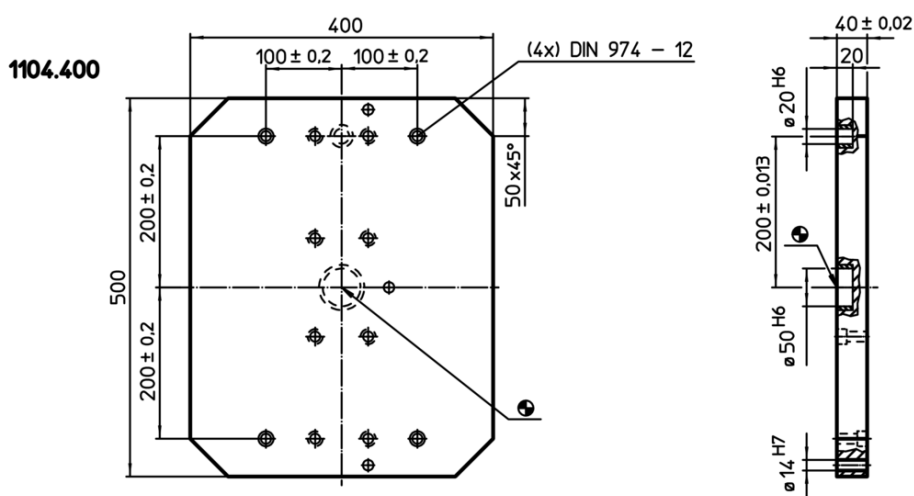

Suporturi tip placă • cu accesorii

EH 1104.300 - EH 1104.500

Descrierea produsului

Material

- Fontă gri GG

Desen

Informații comandă

Sistem	 [kg]	RoHS	REACH	Ref. Nr.
V70	42	Reclamație- RoHS	conține materiale SVHC >0.1% w/w	1104.300
V70	53	Reclamație- RoHS	conține materiale SVHC >0.1% w/w	1104.400
V70	108	Reclamație- RoHS	conține materiale SVHC >0.1% w/w	1104.500