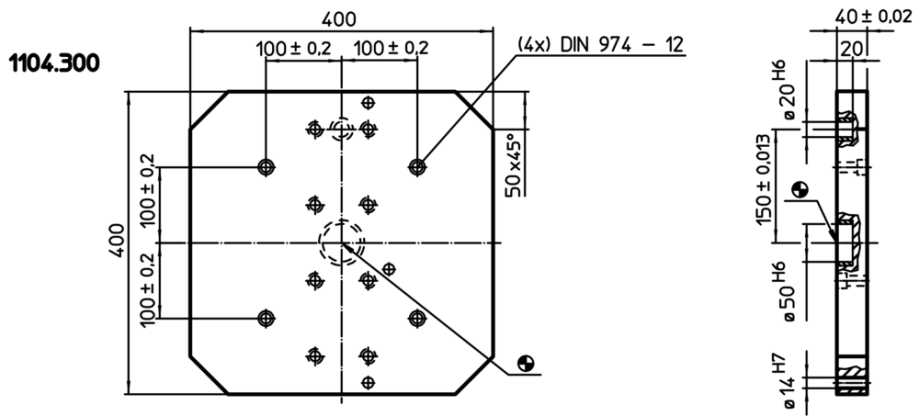

Suporturi tip placă • cu accesorii

EH 1104.300 - EH 1104.500

Descrierea produsului

Material

- Fontă gri GG

Desen

Informații comandă

Sistem	 [kg]	RoHS	REACH	Ref. Nr.
V70	42	Reclamație- RoHS	conține materiale SVHC >0.1% w/w	1104.300
V70	53	Reclamație- RoHS	conține materiale SVHC >0.1% w/w	1104.400
V70	108	Reclamație- RoHS	conține materiale SVHC >0.1% w/w	1104.500