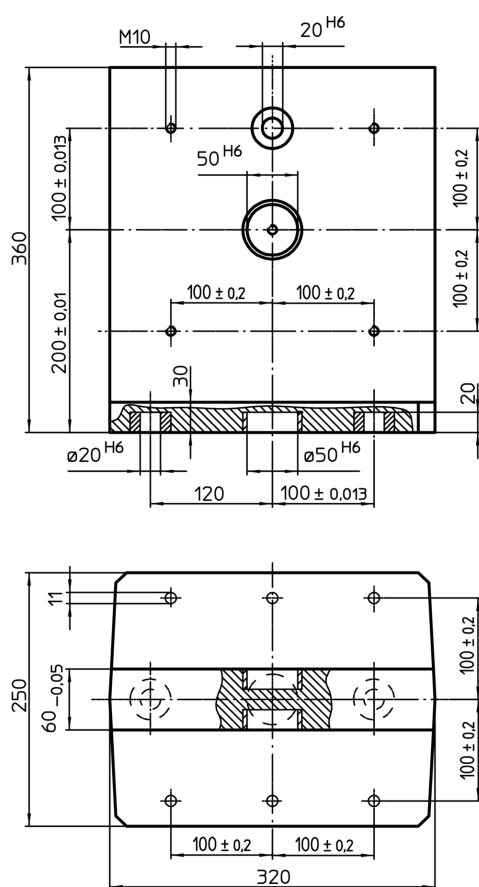

Echere de fixare pe mese

EH 1076.400

Descrierea produsului

Material

- Aluminiu Al

Mai multe informații

Note

Variantă specială la cerere.

Produse asociate

- Știfturi ridicătoare cu filet, autoblocant

Desen

Informații comandă

Sistem	 [kg]	RoHS	REACH	Ref. Nr.
V40	22	Reclamație- RoHS	conține materiale SVHC >0.1% w/w	1076.400

Exemplu de aplicație