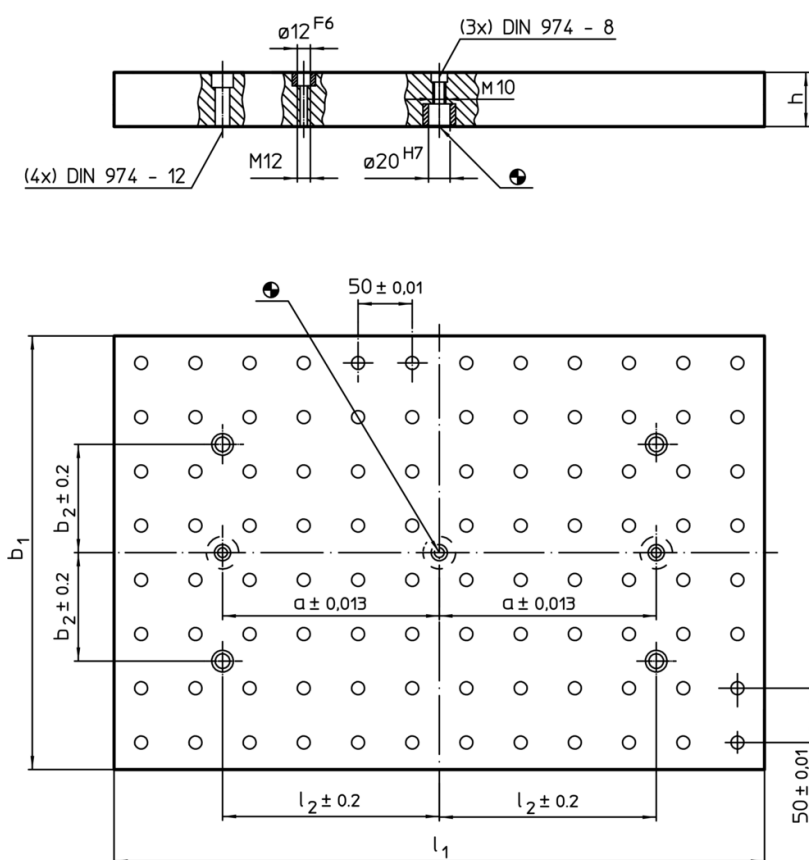

Plăci de bază

EH 1501.300 - EH 1501.500

Descrierea produsului

Material

- Fontă gri GG, șlefuită

Mai multe informații

Note

Variantă specială la cerere.

Desen

Informații comandă

Sistem	$b_1 \times l_1$	Dimensiuni				Număr de rânduri cu găuri	[kg]	RoHS	REACH	Ref. Nr.
		h $\pm 0,02$	a	l_2	b_2					
[mm]										
L12	300 x 400	40	150	150	100	6 x 8	34	Reclamație- RoHS	nu conține materiale SVHC	1501.300
L12	400 x 600	40	200	200	100	8 x 12	69	Reclamație- RoHS	nu conține materiale SVHC	1501.500