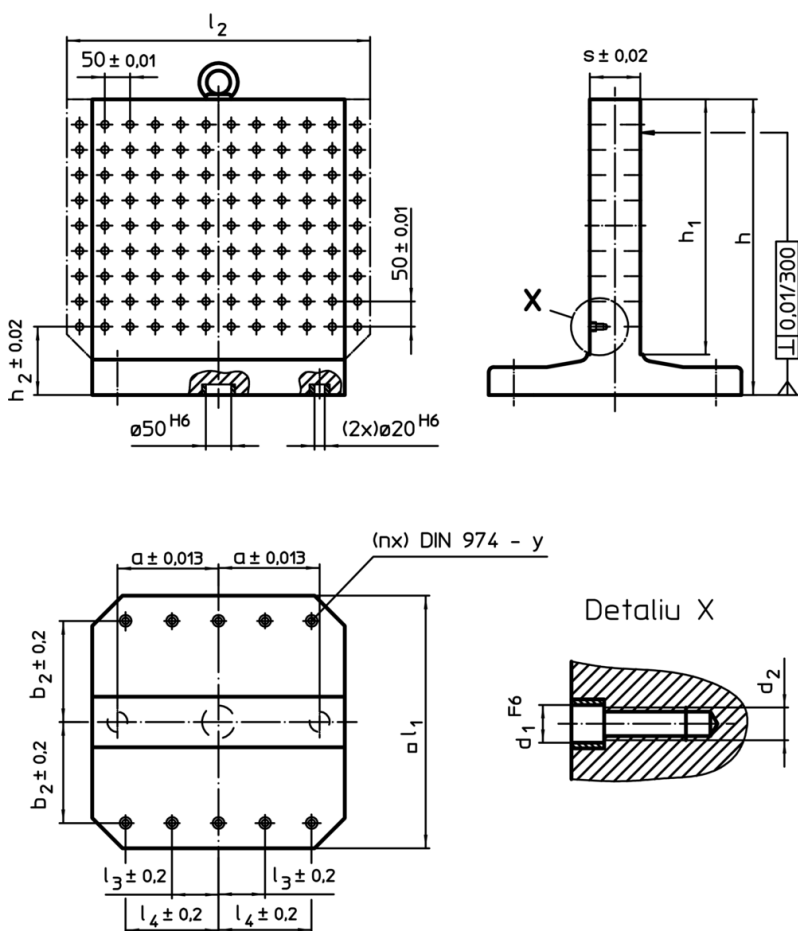

Echere de fixare pe mese EH 1506.200 - EH 1606.800

Descrierea produsului

Material

- Fontă gri GG

Mai multe informații

Note

Variantă specială la cerere.

Desen

Informații comandă

Sistem	Dimensiuni													y	Pentru șuruburi	Numărul găurilor de fixare n	Număr de rânduri cu găuri	[kg]	RoHS	REACH	Ref. Nr.
	l ₁	l ₂	h ₁	h	h ₂	d ₁	d ₂	a	b ₂	l ₃	l ₄	s	[mm]								
L12	400	-	400	475	100	12	M12	150	150	-	150	80	12	M12	4	8 x 8	147	Reclamație- RoHS	conține materiale SVHC >0.1% w/w	1506.200	
L12	400	500	400	475	100	12	M12	150	150	-	150	80	12	M12	4	10 x 8	168	Reclamație- RoHS	conține materiale SVHC >0.1% w/w	1506.300	
L12	500	-	500	595	120	12	M12	200	200	-	200	100	12	M12	6	10 x 10	295	Reclamație- RoHS	conține materiale SVHC >0.1% w/w	1506.400	
L12	500	630	500	595	120	12	M12	200	200	-	200	100	12	M12	6	12 x 10	326	Reclamație- RoHS	conține materiale SVHC >0.1% w/w	1506.500	
L16	630	-	630	725	135	16	M16	200	200	-	200	130	16	M16	6	12 x 12	440	Reclamație- RoHS	conține materiale SVHC >0.1% w/w	1606.600	
L16	800	-	800	910	135	16	M16	300	300	100	300	150	16	M16	8	16 x 16	745	Reclamație- RoHS	conține materiale SVHC >0.1% w/w	1606.800	