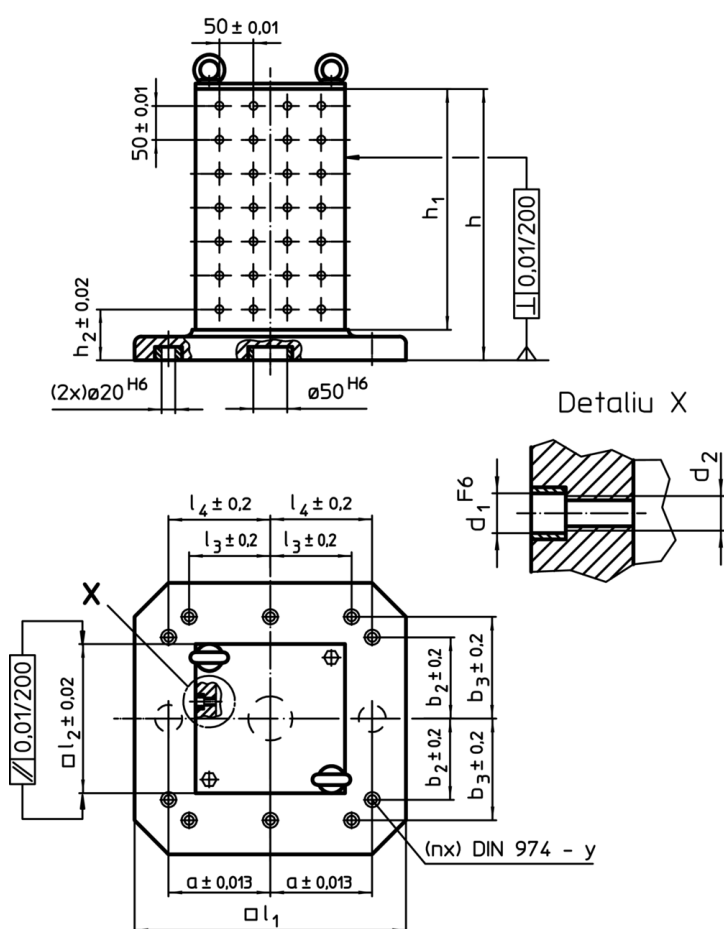

Cub de fixare

EH 1508.200 - EH 1608.600

Descrierea produsului

Material

- Fontă gri GG

Mai multe informații

Note

Variantă specială la cerere.

Desen

Informații comandă

Sistem	Dimensiuni													y [mm]	Pentru șuruburi [mm]	Numărul găurilor de fixare n	Număr de rânduri cu găuri	Reclamație RoHS	REACH	Ref. Nr.
	l ₁	l ₂	h ₁	h	h ₂	d ₁	d ₂	a	b ₂	b ₃	l ₃	l ₄	[mm]							
L12	400	230	358	408	75	12	M12	150	150	-	-	150	12	M12	4	4 x 7	97	Reclamație RoHS	conține materiale SVHC >0.1% w/w	1508.200
L12	500	330	510	565	85	12	M12	200	200	-	-	200	12	M12	6	6 x 10	204	Reclamație RoHS	conține materiale SVHC >0.1% w/w	1508.400
L12	630	450	640	700	100	12	M12	200	200	300	200	300	16	M16	8	8 x 12	426	Reclamație RoHS	conține materiale SVHC >0.1% w/w	1508.600
L16	630	450	640	700	100	16	M16	200	200	300	200	300	16	M16	8	8 x 12	420	Reclamație RoHS	conține materiale SVHC >0.1% w/w	1608.600