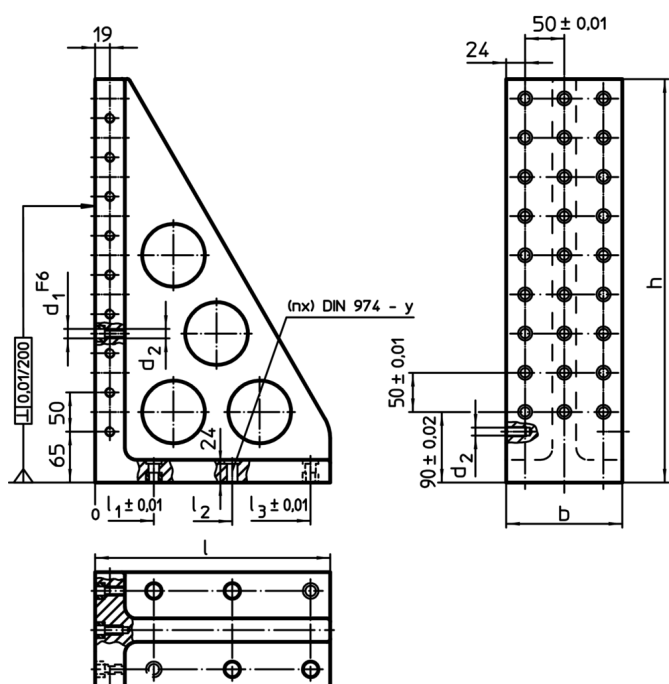

Echere de fixare pe mese

EH 1505.200 - EH 1605.400

Descrierea produsului

Material

- Fontă gri GG, fosfatată

Desen

Informații comandă

Sistem	Dimensiuni			Dimensiuni			d_1	d_2	y	Pentru șuruburi	Numărul găurilor de fixare n	Număr de rânduri cu găuri	[kg]	RoHS	REACH	Ref. Nr.
	l	b	h	l_1	l_2	l_3										
L12	230	98	415	75	175	-	12	M12	12	M12	4	2 x 7	19	Reclamație RoHS	nu conține materiale SVHC	1505.200
L12	300	148	515	75	175	275	12	M12	12	M12	6	3 x 9	39	Reclamație RoHS	nu conține materiale SVHC	1505.400
L16	230	98	415	75	175	-	16	M16	16	M16	4	2 x 7	19	Reclamație RoHS	nu conține materiale SVHC	1605.200
L16	300	148	515	75	175	275	16	M16	16	M16	6	3 x 9	38	Reclamație RoHS	nu conține materiale SVHC	1605.400