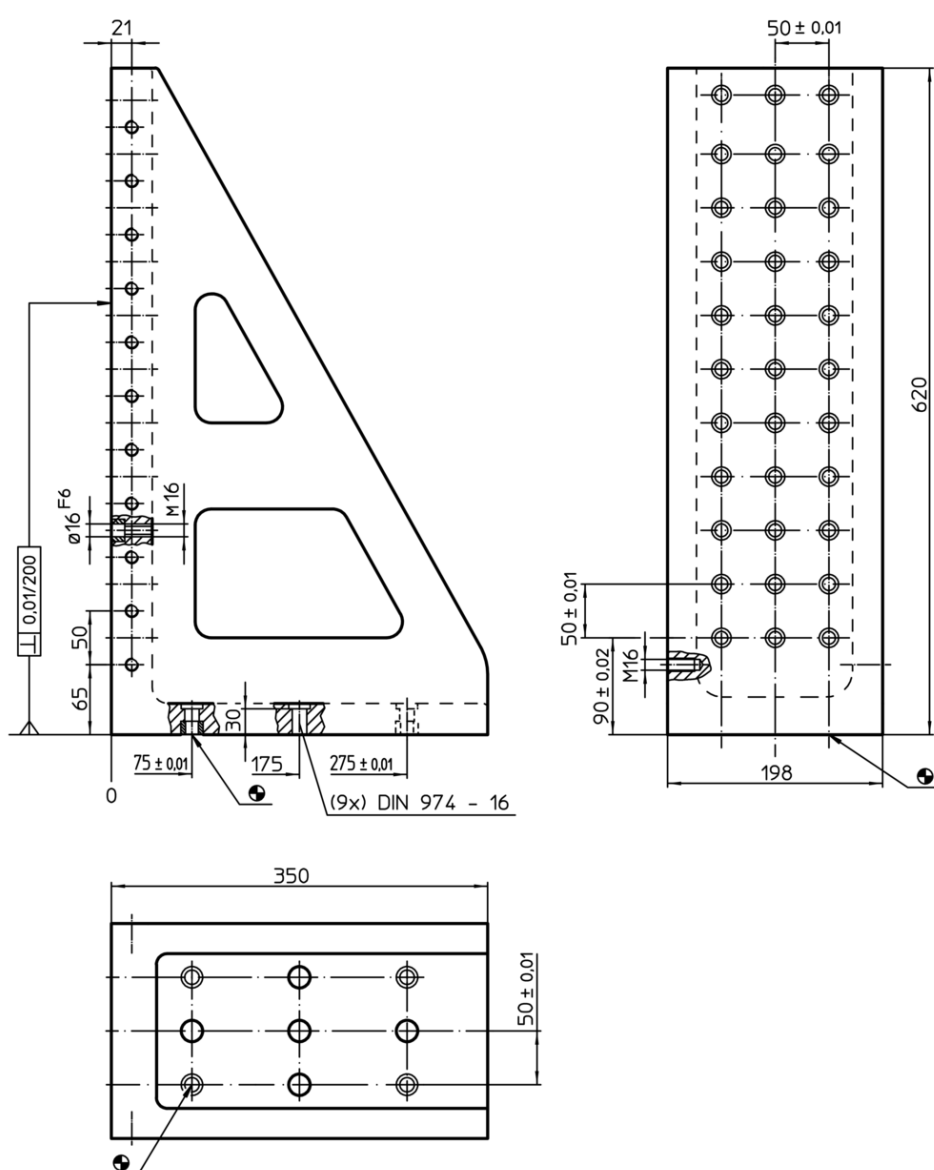

Echere de fixare pe mese EH 1605.700

Descrierea produsului

Material

- Fontă gri GG, fosfatată

Desen

Informații comandă

Sistem	 [kg]	RoHS	REACH	Ref. Nr.
L16	76	Reclamație- RoHS	nu conține materiale SVHC	1605.700