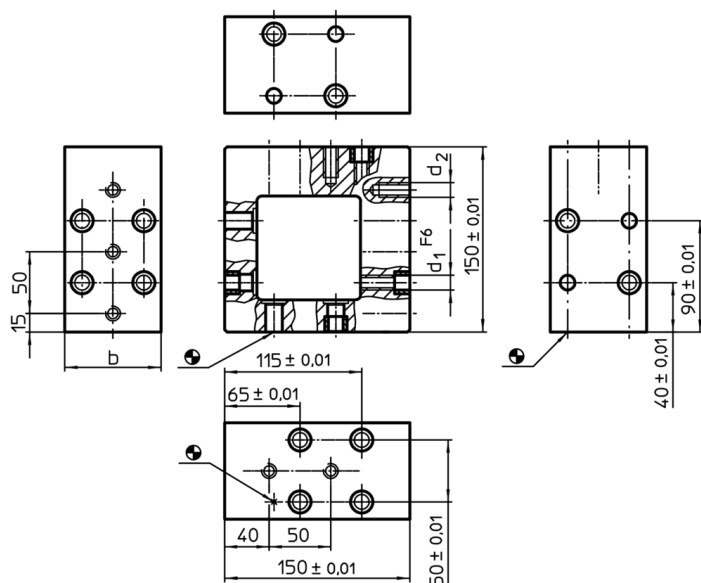

Console

EH 1510.100 - EH 1610.100

Descrierea produsului

Material

- Fontă gri GG, fosfatată

Desen

Informații comandă

Sistem	b	Dimensiuni d ₁ [mm]	d ₂		RoHS	REACH	Ref. Nr.
L12	78	12	M12	128 g	Reclamație- RoHS	nu conține materiale SVHC	1510.100
L16	98	16	M16	10 kg	Reclamație- RoHS	nu conține materiale SVHC	1610.100